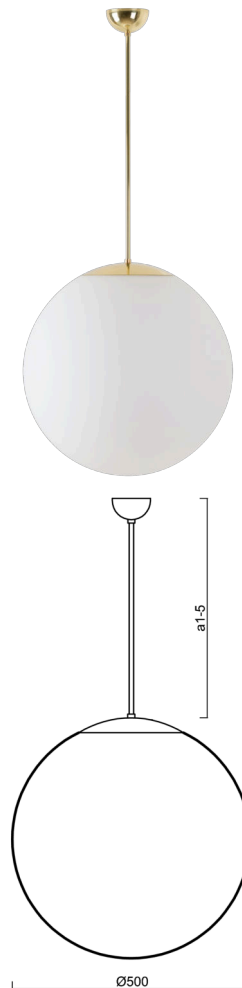

ISIS P4 PM-M

Kód produktu: ISI63652

Typ: Z11/PM4M/a3 MS HF**

Krátký popis svítidla: Mosazné závěsné žárovkové svítidlo sensorové a matované PMMA stínidlo.

Technické

Typy svítidel	Senzorové
Typ montáže	závěsné - tyč
Materiál základny	Mosaz
Materiál stínidla	opálový polymethylmetakrylát
Barva základny	mosaz leštěná
Barva stínidla	bílá
Držení stínidla	ocelový držák
Umístění montáže	strop
Šířka	500 mm
Délka	500 mm
Výška	500 mm
Průměr	Ø 500 mm
Délka závěsu	600 mm
Montážní otvor	none
Kabelový vstup	není
Rázová pevnost	IK06
Provozní teplota	od -20°C do +30°C

Elektrické

Příkon	40 W
Stupeň krytí	IP40
Objímka	E27
Senzor	HF
Svorkovnice	není

Světelné

Fotobiologická bezpečnost svítidla dle EN 62471 (Blue light hazard)	Risk group 0

Eulum data pro výpočtové programy jsou k dispozici na www.osmont.cz.