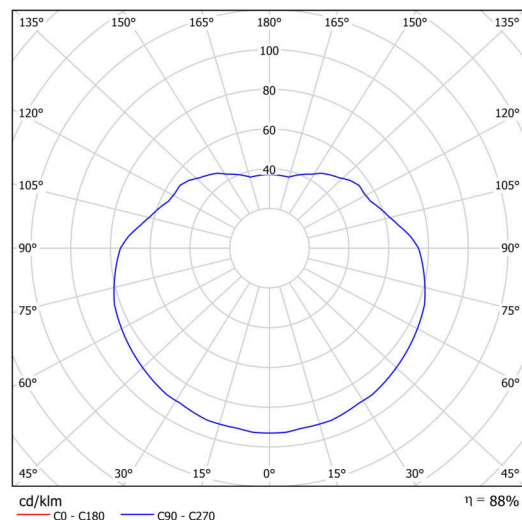

ISIS P4 PM-M

Kód produktu: ISI63652

Typ: Z11/PM4M/a3 MS HF**

Krátký popis svítidla: Mosazné závěsné žárovkové svítidlo sensorové a matované PMMA stínidlo.

Technické

Typy svítidel	Senzorové
Typ montáže	závěsné - tyč
Materiál základny	Mosaz
Materiál stínidla	opálový polymethylmetakrylát
Barva základny	mosaz leštěná
Barva stínidla	bílá
Držení stínidla	ocelový držák
Umístění montáže	strop
Šířka	500 mm
Délka	500 mm
Výška	500 mm
Průměr	Ø 500 mm
Délka závěsu	600 mm
Montážní otvor	none
Kabelový vstup	není
Rázová pevnost	IK06
Provozní teplota	od -20°C do +30°C

Elektrické

Příkon	40 W
Stupeň krytí	IP40
Objímka	E27
Senzor	HF
Svorkovnice	není

Světelné

Fotobiologická bezpečnost svítidla dle EN 62471 (Blue light hazard)	Risk group 0

Eulum data pro výpočtové programy jsou k dispozici na www.osmont.cz.