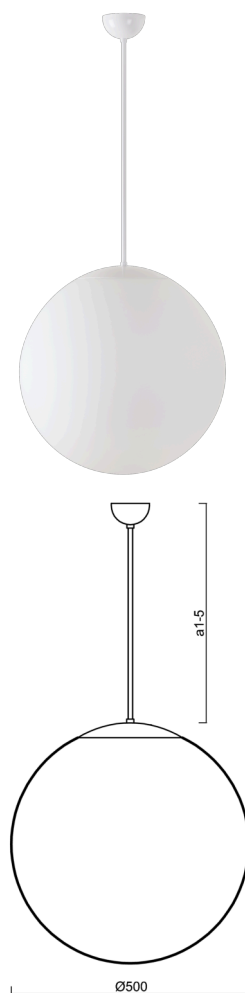

ISIS P4 PM-M

Kód produktu: ISI63640

Typ: Z11/PM4M/a1 B HF**

Krátký popis svítidla: Bílé závěsné žárovkové svítidlo senzorové a matované PMMA stínidlo.

Technické

Typy svítidel	Senzorové
Typ montáže	závěsné - tyč
Materiál základny	ocel
Materiál stínidla	opálový polymethylmetakrylát
Barva základny	bílá Ral9003
Barva stínidla	bílá
Držení stínidla	ocelový držák
Umístění montáže	strop
Šířka	500 mm
Délka	500 mm
Výška	500 mm
Průměr	ø 500 mm
Délka závěsu	200 mm
Montážní otvor	none
Kabelový vstup	není
Rázová pevnost	IK06
Provozní teplota	od -20°C do +30°C

Elektrické

Příkon	40 W
Stupeň krytí	IP40
Objímka	E27
Senzor	HF
Svorkovnice	není

Světelné

Fotobiologická bezpečnost svítidla dle EN 62471 (Blue light hazard)	Risk group 0

Eulum data pro výpočtové programy jsou k dispozici na www.osmont.cz.