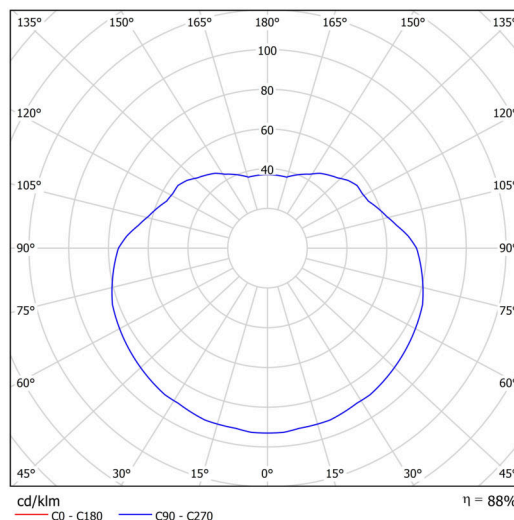

ISIS P4 PM-M

Kód produktu: ISI63640

Typ: Z11/PM4M/a1 B HF**

Krátký popis svítidla: Bílé závěsné žárovkové svítidlo senzorové a matované PMMA stínidlo.

Technické

Typy svítidel	Senzorové
Typ montáže	závěsné - tyč
Materiál základny	ocel
Materiál stínidla	opálový polymethylmetakrylát
Barva základny	bílá Ral9003
Barva stínidla	bílá
Držení stínidla	ocelový držák
Umístění montáže	strop
Šířka	500 mm
Délka	500 mm
Výška	500 mm
Průměr	ø 500 mm
Délka závěsu	200 mm
Montážní otvor	none
Kabelový vstup	není
Rázová pevnost	IK06
Provozní teplota	od -20°C do +30°C

Elektrické

Příkon	40 W
Stupeň krytí	IP40
Objímka	E27
Senzor	HF
Svorkovnice	není

Světelné

Fotobiologická bezpečnost svítidla dle EN 62471 (Blue light hazard)	Risk group 0

Eulum data pro výpočtové programy jsou k dispozici na www.osmont.cz.