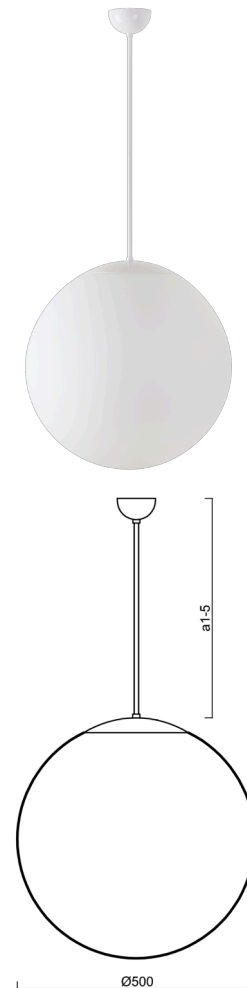

ISIS P4 PM-M

Kód produktu: ISI60949

Typ: LED-5L07E900Z11/PM4M/a5 NK3HST B 4K##

Krátký popis svítidla: Bílé závěsné LED svítidlo nouzové kombinované (s automatickým testováním) a matované PMMA stínidlo. Tyčový závěs o délce 100 cm.

Technické

Typy svítidel	Nouzové kombinované SELFTEST
Typ montáže	závěsné - tyč
Materiál základny	ocel
Materiál stínidla	opálový polymethylmetakrylát
Barva základny	bílá Ral9003
Barva stínidla	bílá
Držení stínidla	ocelový držák
Umístění montáže	strop
Šířka	500 mm
Délka	500 mm
Výška	500 mm
Délka závěsu	1000 mm
Montážní otvor	není
Kabelový vstup	není
Rázová pevnost	IK06
Provozní teplota	od -20°C do +30°C

Elektrické

Příkon	41 W
Stupeň krytí	IP40
Objímka	LED modul
Typ baterií	LiFePO4
Čas nouze	3 hod
SELFTEST	ano
Svorkovnice	není

Světelné

Světelný tok svítidla	6120 lm
Světelný tok zdroje	6960 lm
Světelný tok zdroje v nouzovém režimu	200 lm
Teplota	4000 K
Životnost LED L80/B10	100000 hod
CRI	Ra80
MacAdam	3
Fotobiologická bezpečnost svítidla dle EN 62471 (Blue light hazard)	Risk group 0

Eulum data pro výpočtové programy jsou k dispozici na www.osmont.cz.