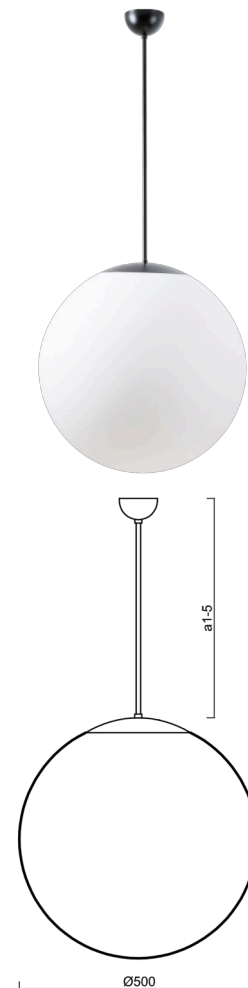

ISIS P4 PM-M

Kód produktu: ISI60453

Typ: LED-5L07E900Z11/PM4M/a4 NK3HST C 3K##

Krátký popis svítidla: Černé závěsné LED svítidlo nouzové kombinované (s automatickým testováním) a matované PMMA stínidlo. Tyčový závěs o délce 80 cm.

Technické

Typy svítidel	Nouzové kombinované SELFTEST
Typ montáže	závěsné - tyč
Materiál základny	ocel
Materiál stínidla	opálový polymethylmetakrylát
Barva základny	černá Ral9005
Barva stínidla	bílá
Držení stínidla	ocelový držák
Umístění montáže	strop
Šířka	500 mm
Délka	500 mm
Výška	500 mm
Délka závěsu	800 mm
Montážní otvor	není
Kabelový vstup	není
Rázová pevnost	IK06
Provozní teplota	od -20°C do +30°C

Elektrické

Příkon	41 W
Stupeň krytí	IP40
Objímka	LED modul
Typ baterií	LiFePO4
Čas nouze	3 hod
SELFTEST	ano
Svorkovnice	není

Světelné

Světelný tok svítidla	5870 lm
Světelný tok zdroje	6670 lm
Světelný tok zdroje v nouzovém režimu	200 lm
Teplota	3000 K
Životnost LED L80/B10	100000 hod
CRI	Ra80
MacAdam	3
Fotobiologická bezpečnost svítidla dle EN 62471 (Blue light hazard)	Risk group 0

Eulum data pro výpočtové programy jsou k dispozici na www.osmont.cz.