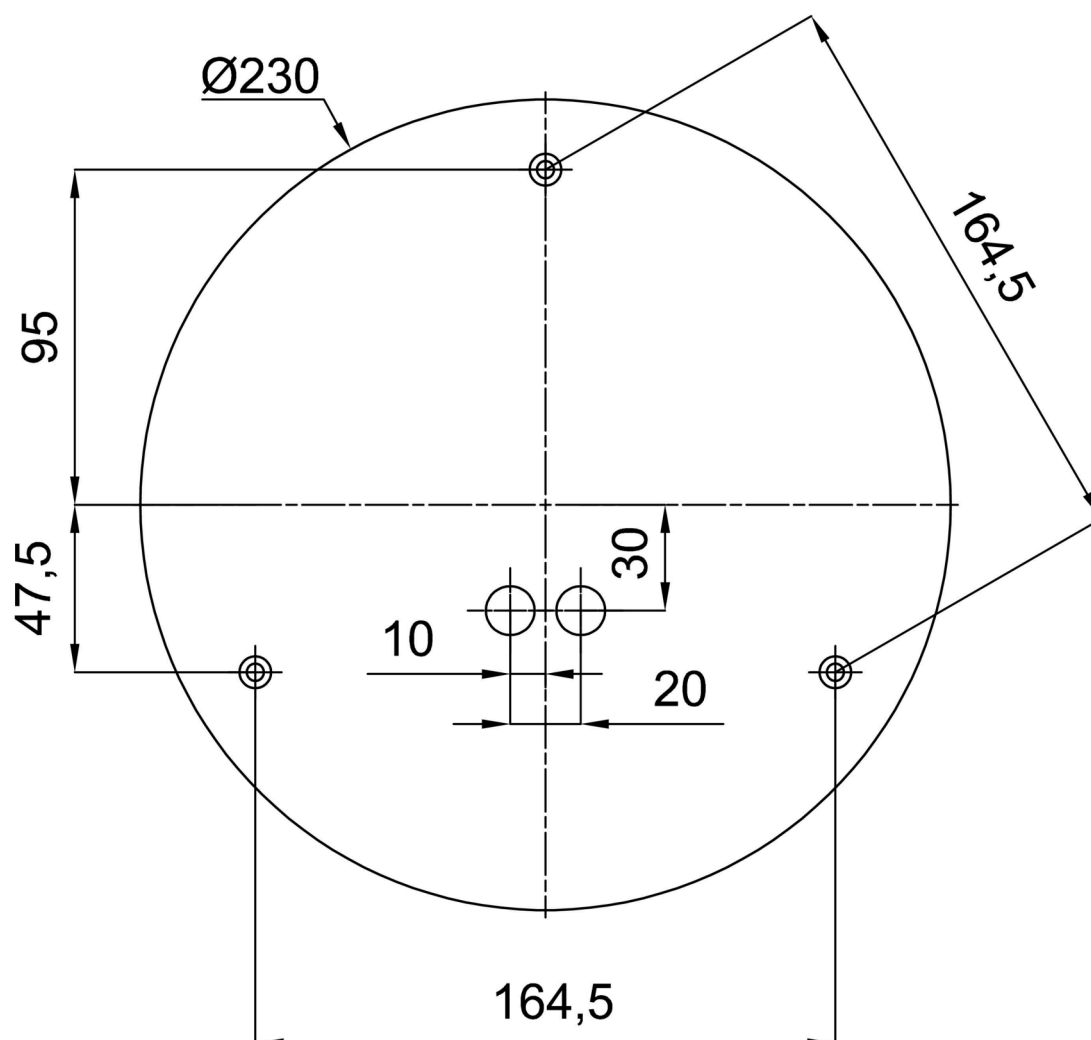

TECHNICKÝ LIST

Eulum data pro výpočtové programy jsou k dispozici na
www.osmont.cz.

Logistické

EAN	8591728047948
Hmotnost NTTO	4.4 Kg
Hmotnost BTTO	6.3 Kg
Počet kartonů	2 ks
Objem balení	0.171 m³
Balení 1 šířka	0.52 m
Balení 1 délka	0.52 m
Balení 1 výška	0.53 m
Záruka*	60 měsíců

*U akumulátorů je poskytována záruka v délce 12 měsíců od data prodeje.

Montážní rozměry: