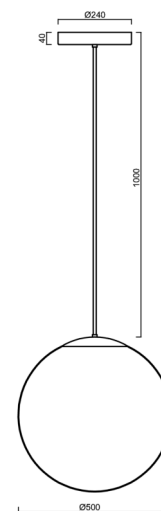

ISIS P4 PM HP

Kód produktu: IS172657

Typ: LED-5L08E950Z11/PM4/a3/NK1W NL 4K##

Krátký popis svítidla: Nerez leštěné závěsné vysokovýkonné LED svítidlo nouzové kombinované a PMMA stínidlo. Tyčový závěs o délce 60 cm.

Technické

Typy svítidel	Nouzové kombinované
Typ montáže	závěsné - tyč
Materiál základny	nerez ocel
Materiál stínidla	lesklý polymethylmetakrylát
Barva základny	nerez leštěná
Barva stínidla	bílá
Držení stínidla	ocelový držák
Umístění montáže	strop
Šířka	500 mm
Délka	500 mm
Výška	500 mm
Průměr	ø 500 mm
Délka závěsu	600 mm
Montážní otvor	3xø5mm
Kabelový vstup	2xø16mm
Energetická třída	D
Rázová pevnost	IK06
Provozní teplota	od 0°C do +30°C

Elektrické

Příkon	59 W
Stupeň krytí	IP40
Objemka	LED modul
Typ baterií	NiCd
Čas nouze	3 hod
SELFTEST	ne
Svorkovnice	zacvakávací
Počet svítidel na jistič B10A	12 ks
Počet svítidel na jistič B16A	20 ks
Počet svítidel na jistič C10A	22 ks
Počet svítidel na jistič C16A	36 ks

Světelné

Světelný tok svítidla	8450 lm
Světelný tok zdroje	9600 lm
Světelný tok zdroje v nouzovém režimu	150 lm
Měrný výkon	143 lm/W
Teplota	4000 K
Životnost LED L80/B10	100000 hod
CRI	Ra80
MacAdam	3
Fotobiologická bezpečnost svítidla dle EN 62471 (Blue light hazard)	Risk group 0