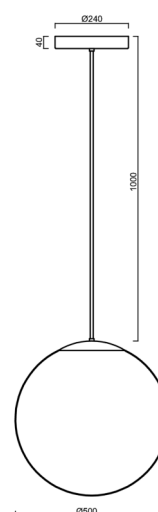

ISIS P4 PM HP

Kód produktu: IS172655

Typ: LED-5L08E950Z11/PM4/a1/NK1W NL 4K##

Krátký popis svítidla: Nerez leštěné závěsné vysokovýkonné LED svítidlo nouzové kombinované a PMMA stínidlo. Tyčový závěs o délce 20 cm.

Technické

Typy svítidel	Nouzové kombinované
Typ montáže	závěsné - tyč
Materiál základny	nerez ocel
Materiál stínidla	lesklý polymethylmetakrylát
Barva základny	nerez leštěná
Barva stínidla	bílá
Držení stínidla	ocelový držák
Umístění montáže	strop
Šířka	500 mm
Délka	500 mm
Výška	500 mm
Průměr	ø 500 mm
Délka závěsu	200 mm
Montážní otvor	3xø5mm
Kabelový vstup	2xø16mm
Energetická třída	D
Rázová pevnost	IK06
Provozní teplota	od 0°C do +30°C

Elektrické

Příkon	59 W
Stupeň krytí	IP40
Objemka	LED modul
Typ baterií	NiCd
Čas nouze	3 hod
SELFTEST	ne
Svorkovnice	zacvakávací
Počet svítidel na jistič B10A	12 ks
Počet svítidel na jistič B16A	20 ks
Počet svítidel na jistič C10A	22 ks
Počet svítidel na jistič C16A	36 ks

Světelné

Světelný tok svítidla	8450 lm
Světelný tok zdroje	9600 lm
Světelný tok zdroje v nouzovém režimu	150 lm
Měrný výkon	143 lm/W
Teplota	4000 K
Životnost LED L80/B10	100000 hod
CRI	Ra80
MacAdam	3
Fotobiologická bezpečnost svítidla dle EN 62471 (Blue light hazard)	Risk group 0