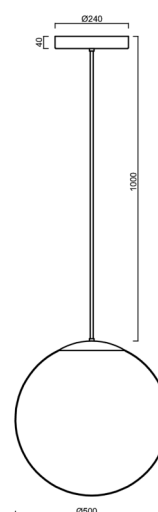

ISIS P4 PM HP

Kód produktu: IS172648

Typ: LED-5L08E950Z11/PM4/a4/NK1W C 4K##

Krátký popis svítidla: Černé závěsné vysokovýkonné LED svítidlo nouzové kombinované a PMMA stínidlo. Tyčový závěs o délce 80 cm.

Technické

Typy svítidel	Nouzové kombinované
Typ montáže	závěsné - tyč
Materiál základny	ocel
Materiál stínidla	lesklý polymethylmetakrylát
Barva základny	černá Ral9005
Barva stínidla	bílá
Držení stínidla	ocelový držák
Umístění montáže	strop
Šířka	500 mm
Délka	500 mm
Výška	500 mm
Průměr	ø 500 mm
Délka závěsu	800 mm
Montážní otvor	3xø5mm
Kabelový vstup	2xø16mm
Energetická třída	D
Rázová pevnost	IK06
Provozní teplota	od 0°C do +30°C

Elektrické

Příkon	59 W
Stupeň krytí	IP40
Objemka	LED modul
Typ baterií	NiCd
Čas nouze	3 hod
SELFTEST	ne
Svorkovnice	zacvakávací
Počet svítidel na jistič B10A	12 ks
Počet svítidel na jistič B16A	20 ks
Počet svítidel na jistič C10A	22 ks
Počet svítidel na jistič C16A	36 ks

Světelné

Světelný tok svítidla	8450 lm
Světelný tok zdroje	9600 lm
Světelný tok zdroje v nouzovém režimu	150 lm
Měrný výkon	143 lm/W
Teplota	4000 K
Životnost LED L80/B10	100000 hod
CRI	Ra80
MacAdam	3
Fotobiologická bezpečnost svítidla dle EN 62471 (Blue light hazard)	Risk group 0