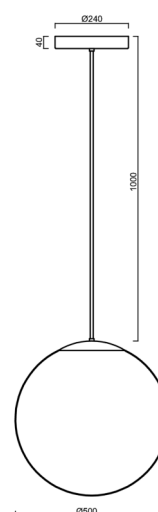

ISIS P4 PM HP

Kód produktu: IS172160

Typ: LED-5L08E950Z11/PM4/a1/NK1W NB 3K##

Krátký popis svítidla: Nerez broušené závěsné vysokovýkonné LED svítidlo nouzové kombinované a PMMA stínidlo. Tyčový závěs o délce 20 cm.

Technické

Typy svítidel	Nouzové kombinované
Typ montáže	závěsné - tyč
Materiál základny	nerez ocel
Materiál stínidla	lesklý polymethylmetakrylát
Barva základny	nerez broušená
Barva stínidla	bílá
Držení stínidla	ocelový držák
Umístění montáže	strop
Šířka	500 mm
Délka	500 mm
Výška	500 mm
Průměr	ø 500 mm
Délka závěsu	200 mm
Montážní otvor	3xø5mm
Kabelový vstup	2xø16mm
Energetická třída	D
Rázová pevnost	IK06
Provozní teplota	od 0°C do +30°C

Elektrické

Příkon	59 W
Stupeň krytí	IP40
Objemka	LED modul
Typ baterií	NiCd
Čas nouze	3 hod
SELFTEST	ne
Svorkovnice	zacvakávací
Počet svítidel na jistič B10A	12 ks
Počet svítidel na jistič B16A	20 ks
Počet svítidel na jistič C10A	22 ks
Počet svítidel na jistič C16A	36 ks

Světelné

Světelný tok svítidla	8100 lm
Světelný tok zdroje	9200 lm
Světelný tok zdroje v nouzovém režimu	150 lm
Měrný výkon	137 lm/W
Teplota	3000 K
Životnost LED L80/B10	100000 hod
CRI	Ra80
MacAdam	3
Fotobiologická bezpečnost svítidla dle EN 62471 (Blue light hazard)	Risk group 0