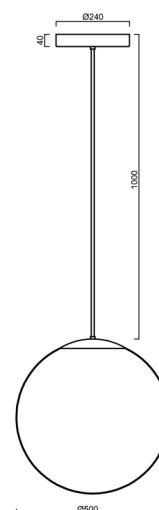

ISIS P4 PM HP

Kód produktu: ISI72154

Typ: LED-5L08E950Z11/PM4/a5/NK1W MS 3K##

Krátký popis svítidla: Mosazné závěsné vysokovýkonné LED svítidlo nouzové kombinované a PMMA stínidlo. Tyčový závěs o délce 100 cm.

Technické

Typy svítidel	Nouzové kombinované
Typ montáže	závěsné - tyč
Materiál základny	Mosaz
Materiál stínidla	lesklý polymethylmetakrylát
Barva základny	mosaz leštěná
Barva stínidla	bílá
Držení stínidla	ocelový držák
Umístění montáže	strop
Šířka	500 mm
Délka	500 mm
Výška	500 mm
Průměr	ø 500 mm
Délka závěsu	1000 mm
Montážní otvor	3xø5mm
Kabelový vstup	2xø16mm
Energetická třída	D
Rázová pevnost	IK06
Provozní teplota	od 0°C do +30°C

Elektrické

Příkon	59 W
Stupeň krytí	IP40
Objemka	LED modul
Typ baterií	NiCd
Čas nouze	3 hod
SELFTEST	ne
Svorkovnice	zacvakávací
Počet svítidel na jistič B10A	12 ks
Počet svítidel na jistič B16A	20 ks
Počet svítidel na jistič C10A	22 ks
Počet svítidel na jistič C16A	36 ks

Světelné

Světelný tok svítidla	8100 lm
Světelný tok zdroje	9200 lm
Světelný tok zdroje v nouzovém režimu	150 lm
Měrný výkon	137 lm/W
Teplota	3000 K
Životnost LED L80/B10	100000 hod
CRI	Ra80
MacAdam	3
Fotobiologická bezpečnost svítidla dle EN 62471 (Blue light hazard)	Risk group 0