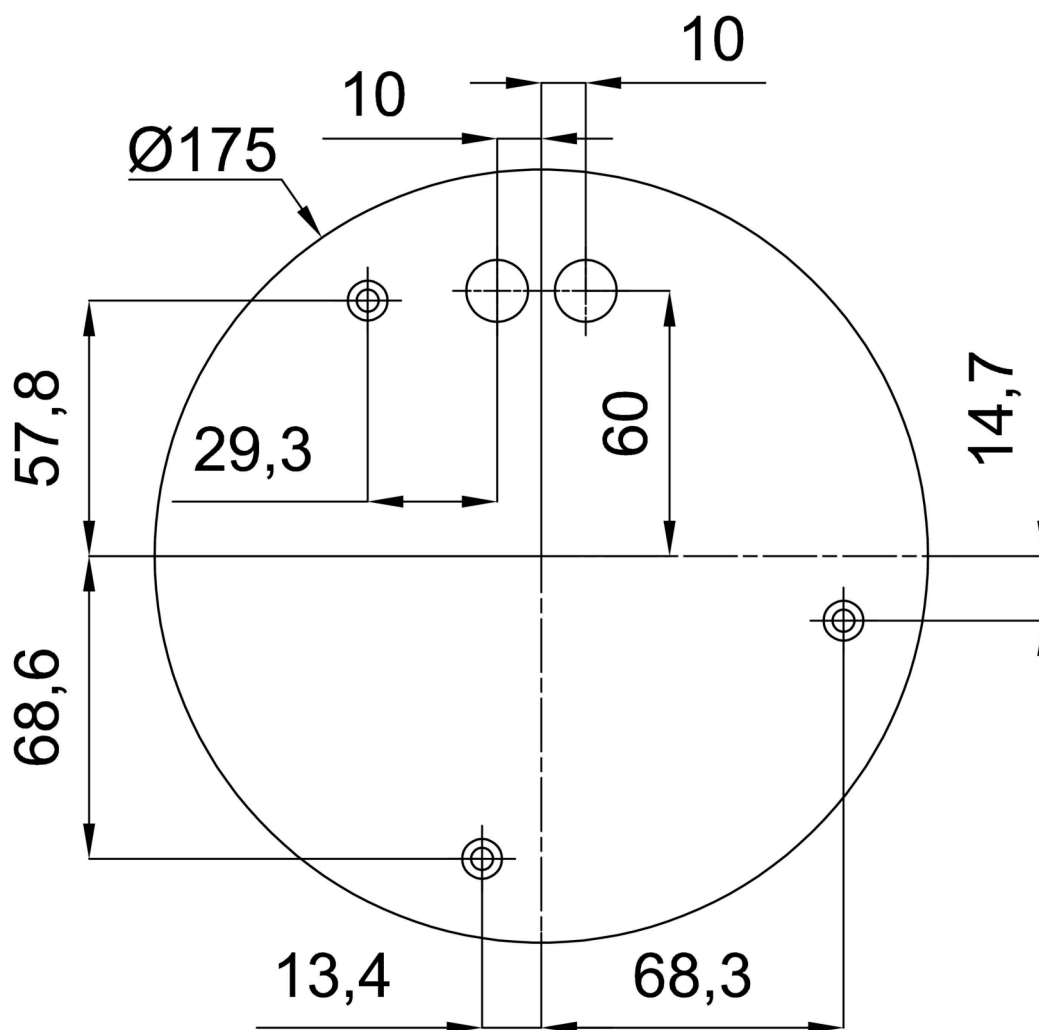

Logistické

EAN	8591728031749
Hmotnost NTT0	4.4 Kg
Hmotnost BTTO	6.3 Kg
Počet kartonů	2 ks
Objem balení	0.185 m³
Balení 1 šířka	0.52 m
Balení 1 délka	0.52 m
Balení 1 výška	0.53 m
Záruka*	60 měsíců

*U akumulátorů je poskytována záruka v délce 12 měsíců od data prodeje.

Montážní rozměry: