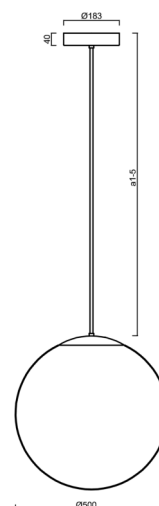

# ISIS P4 PM HP

Kód produktu: ISI64662

Typ: LED-5L08E950Z11/PM4/a3 NL DALI 4K##

Krátký popis svítidla: Nerez leštěné závěsné vysokovýkonné LED svítidlo DALI a PMMA stínidlo. Tyčový závěs o délce 60 cm.

## Technické

Typy svítidel	Stmívatelné
Typ montáže	závěsné - tyč
Materiál základny	nerez ocel
Materiál stínidla	lesklý polymethylmetakrylát
Barva základny	nerez leštěná
Barva stínidla	bílá
Držení stínidla	ocelový držák
Umístění montáže	strop
Šířka	500 mm
Délka	500 mm
Výška	500 mm
Průměr	Ø 500 mm
Délka závěsu	600 mm
Montážní otvor	3xØ5mm
Kabelový vstup	2xØ16mm
Energetická třída	D
Rázová pevnost	IK06
Provozní teplota	od -20°C do +30°C

## Montážní rozměry: