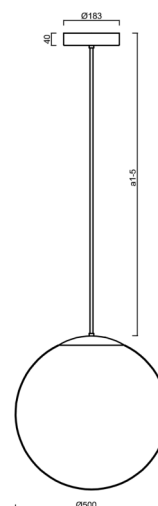

ISIS P4 PM HP

Kód produktu: ISI64653

Typ: LED-5L08E950Z11/PM4/a4 MS DALI 4K##

Krátký popis svítidla: Mosazné závěsné vysokovýkonné LED svítidlo DALI a PMMA stínidlo. Tyčový závěs o délce 80 cm.

Technické

Typy svítidel	Stmívatelné
Typ montáže	závěsné - tyč
Materiál základny	Mosaz
Materiál stínidla	lesklý polymethylmetakrylát
Barva základny	mosaz leštěná
Barva stínidla	bílá
Držení stínidla	ocelový držák
Umístění montáže	strop
Šířka	500 mm
Délka	500 mm
Výška	500 mm
Průměr	ø 500 mm
Délka závěsu	800 mm
Montážní otvor	3xø5mm
Kabelový vstup	2xø16mm
Energetická třída	D
Rázová pevnost	IK06
Provozní teplota	od -20°C do +30°C

Elektrické

Příkon	59 W
Stupeň krytí	IP40
Objímka	LED modul
Svorkovnice	zacvakávací
Počet svítidel na jistič B10A	15 ks
Počet svítidel na jistič B16A	25 ks
Počet svítidel na jistič C10A	26 ks
Počet svítidel na jistič C16A	42 ks

Světelné

Světelný tok svítidla	8450 lm
Světelný tok zdroje	9600 lm
Měrný výkon	143 lm/W
Teplota	4000 K
Životnost LED L80/B10	100000 hod
CRI	Ra80
MacAdam	3
Fotobiologická bezpečnost svítidla dle EN 62471 (Blue light hazard)	Risk group 0

Eulum data pro výpočtové programy jsou k dispozici na www.osmont.cz.