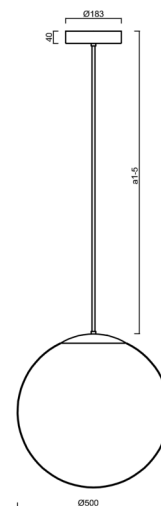

ISIS P4 PM HP

LED-5L08E950Z11/PM4/a4 MS 4K##

WWW.OSMONT.CZ

ISIS P4 PM HP

Kód produktu: ISI64648

Typ: LED-5L08E950Z11/PM4/a4 MS 4K##

Krátký popis svítidla: Mosazné závěsné vysokovýkonné LED svítidlo ON/OFF a PMMA stínidlo. Tyčový závěs o délce 80 cm.

Technické

Typy svítidel	Klasické on/off
Typ montáže	závěsné - tyč
Materiál základny	Mosaz
Materiál stínidla	lesklý polymethylmetakrylát
Barva základny	mosaz leštěná
Barva stínidla	bílá
Držení stínidla	ocelový držák
Umístění montáže	strop
Šířka	500 mm
Délka	500 mm
Výška	500 mm
Průměr	ø 500 mm
Délka závěsu	800 mm
Montážní otvor	3xø5mm
Kabelový vstup	2xø16mm
Energetická třída	D
Rázová pevnost	IK06
Provozní teplota	od -20°C do +30°C