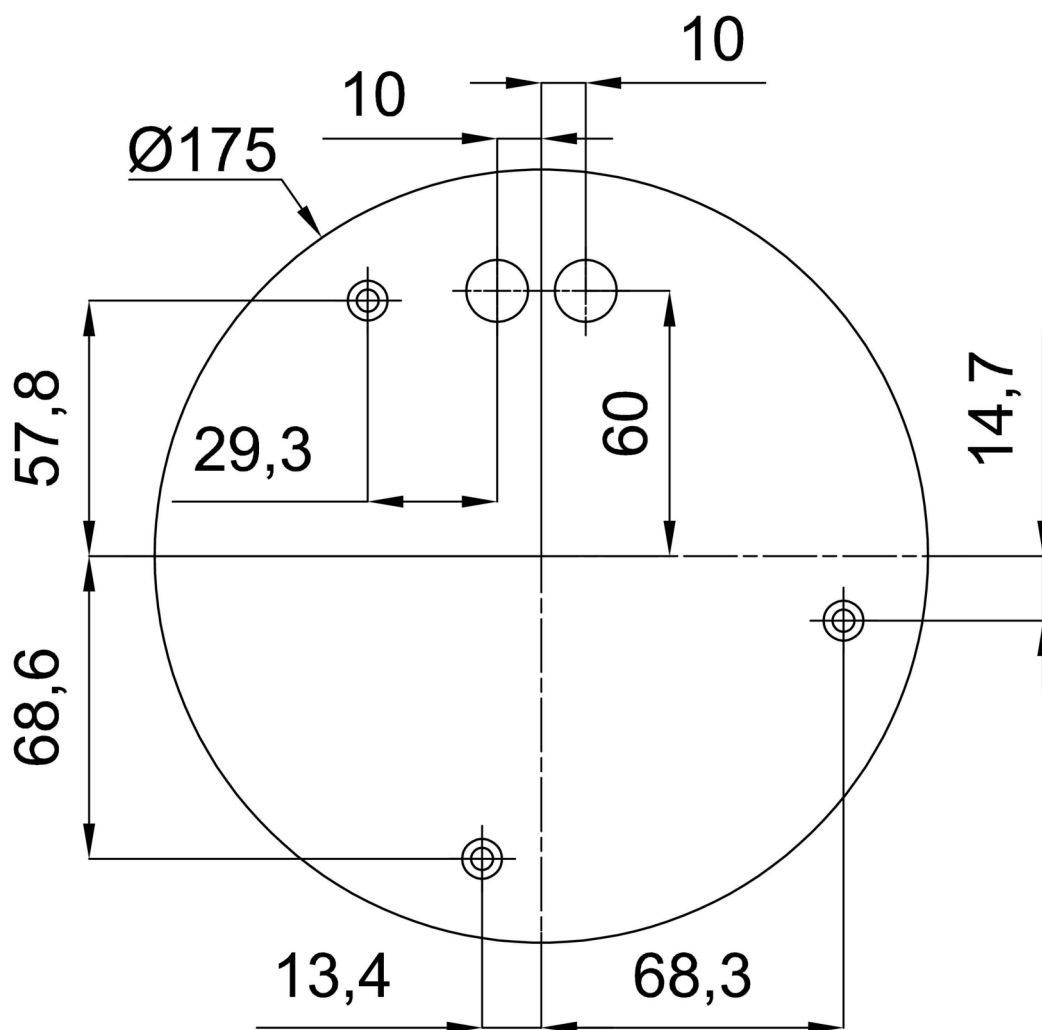

Logistické

EAN	8591728031480
Hmotnost NTT0	4.4 Kg
Hmotnost BTTO	6.3 Kg
Počet kartonů	2 ks
Objem balení	0.178 m³
Balení 1 šířka	0.52 m
Balení 1 délka	0.52 m
Balení 1 výška	0.53 m
Záruka*	60 měsíců

*U akumulátorů je poskytována záruka v délce 12 měsíců od data prodeje.

Montážní rozměry: