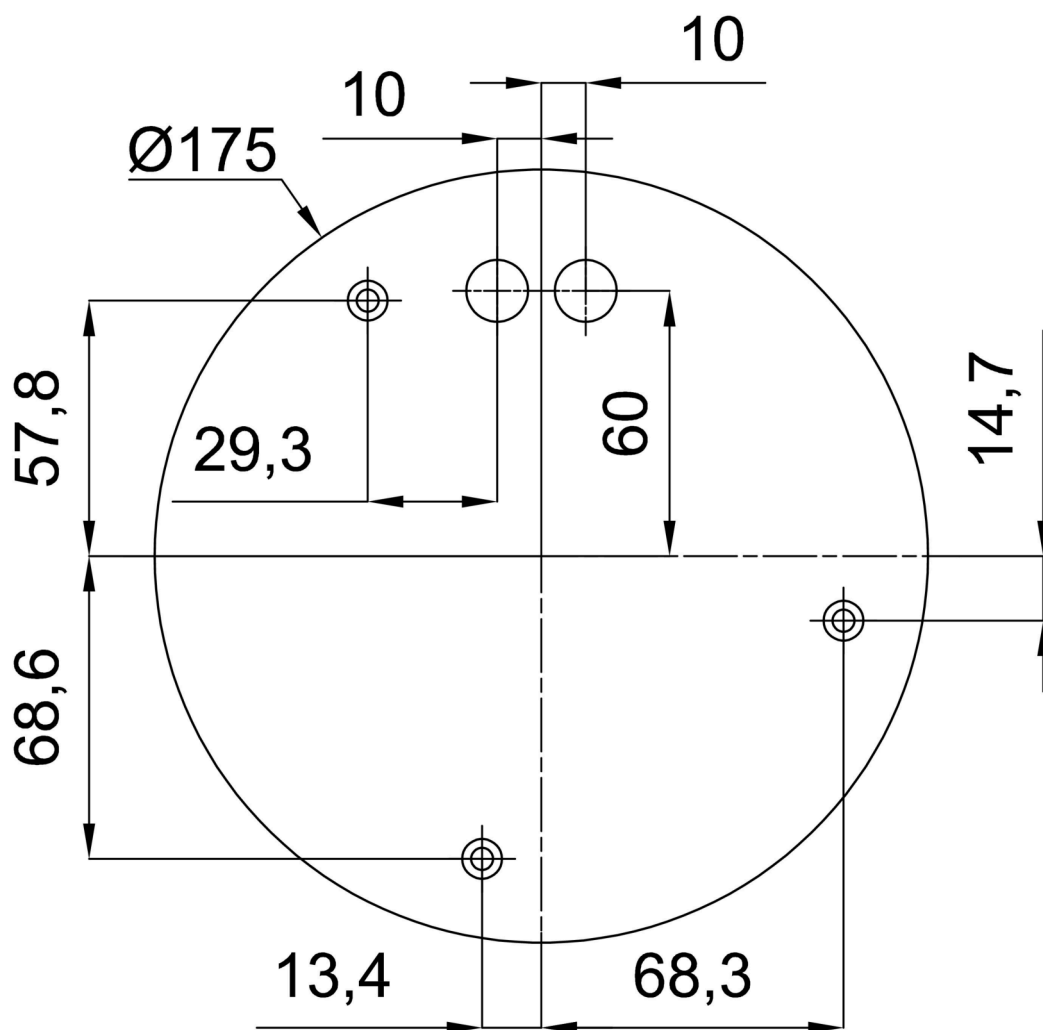

Logistické

EAN	8591728031473
Hmotnost NTT0	4.4 Kg
Hmotnost BTTO	6.3 Kg
Počet kartonů	2 ks
Objem balení	0.171 m³
Balení 1 šířka	0.52 m
Balení 1 délka	0.52 m
Balení 1 výška	0.53 m
Záruka*	60 měsíců

*U akumulátorů je poskytována záruka v délce 12 měsíců od data prodeje.

Montážní rozměry: