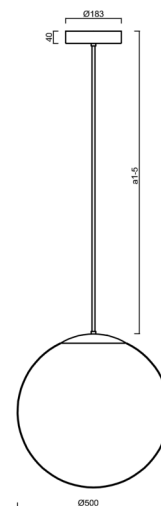

ISIS P4 PM HP

LED-5L08E950Z11/PM4/a1 MS 4K##

WWW.OSMONT.CZ

ISIS P4 PM HP

Kód produktu: ISI64645

Typ: LED-5L08E950Z11/PM4/a1 MS 4K##

Krátký popis svítidla: Mosazné závěsné vysokovýkonné LED svítidlo ON/OFF a PMMA stínidlo. Tyčový závěs o délce 20 cm.

Technické

Typy svítidel	Klasické on/off
Typ montáže	závěsné - tyč
Materiál základny	Mosaz
Materiál stínidla	lesklý polymethylmetakrylát
Barva základny	mosaz leštěná
Barva stínidla	bílá
Držení stínidla	ocelový držák
Umístění montáže	strop
Šířka	500 mm
Délka	500 mm
Výška	500 mm
Průměr	ø 500 mm
Délka závěsu	200 mm
Montážní otvor	3xø5mm
Kabelový vstup	2xø16mm
Energetická třída	D
Rázová pevnost	IK06
Provozní teplota	od -20°C do +30°C