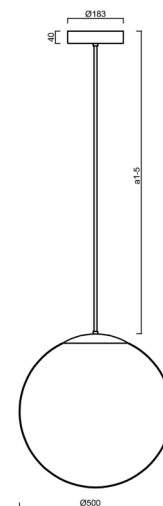

ISIS P4 PM HP

Kód produktu: ISI64644

Typ: LED-5L08E950Z11/PM4/a5 C DALI 4K##

Krátký popis svítidla: Černé závěsné vysokovýkonné LED svítidlo DALI a PMMA stínidlo. Tyčový závěs o délce 100 cm.

Technické

Typy svítidel	Stmívatelné
Typ montáže	závěsné - tyč
Materiál základny	ocel
Materiál stínidla	lesklý polymethylmetakrylát
Barva základny	černá Ral9005
Barva stínidla	bílá
Držení stínidla	ocelový držák
Umístění montáže	strop
Šířka	500 mm
Délka	500 mm
Výška	500 mm
Průměr	ø 500 mm
Délka závěsu	1000 mm
Montážní otvor	3xø5mm
Kabelový vstup	2xø16mm
Energetická třída	D
Rázová pevnost	IK06
Provozní teplota	od -20°C do +30°C

Elektrické

Příkon	59 W
Stupeň krytí	IP40
Objímka	LED modul
Svorkovnice	zacvakávací
Počet svítidel na jistič B10A	15 ks
Počet svítidel na jistič B16A	25 ks
Počet svítidel na jistič C10A	26 ks
Počet svítidel na jistič C16A	42 ks

Světelné

Světelný tok svítidla	8450 lm
Světelný tok zdroje	9600 lm
Měrný výkon	143 lm/W
Teplota	4000 K
Životnost LED L80/B10	100000 hod
CRI	Ra80
MacAdam	3
Fotobiologická bezpečnost svítidla dle EN 62471 (Blue light hazard)	Risk group 0

Eulum data pro výpočtové programy jsou k dispozici na www.osmont.cz.