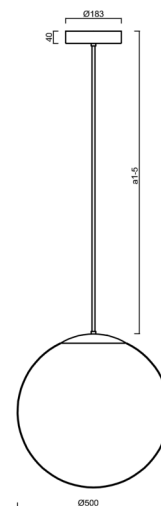

# ISIS P4 PM HP

Kód produktu: ISI64642

Typ: LED-5L08E950Z11/PM4/a3 C DALI 4K##

Krátký popis svítidla: Černé závěsné vysokovýkonné LED svítidlo DALI a PMMA stínidlo. Tyčový závěs o délce 60 cm.

## Technické

Typy svítidel	Stmívatelné
Typ montáže	závěsné - tyč
Materiál základny	ocel
Materiál stínidla	lesklý polymethylmetakrylát
Barva základny	černá Ral9005
Barva stínidla	bílá
Držení stínidla	ocelový držák
Umístění montáže	strop
Šířka	500 mm
Délka	500 mm
Výška	500 mm
Průměr	ø 500 mm
Délka závěsu	600 mm
Montážní otvor	3xø5mm
Kabelový vstup	2xø16mm
Energetická třída	D
Rázová pevnost	IK06
Provozní teplota	od -20°C do +30°C

## Montážní rozměry: