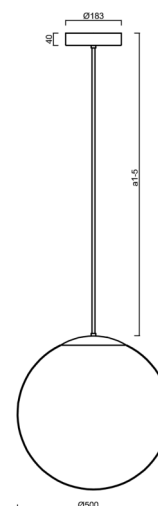

ISIS P4 PM HP

LED-5L08E950Z11/PM4/a1 C DALI 4K##

WWW.OSMONT.CZ

ISIS P4 PM HP

Kód produktu: ISI64640

Typ: LED-5L08E950Z11/PM4/a1 C DALI 4K##

Krátký popis svítidla: Černé závěsné vysokovýkonné LED svítidlo DALI a PMMA stínidlo. Tyčový závěs o délce 20 cm.

Technické

Typy svítidel	Stmívatelné
Typ montáže	závěsné - tyč
Materiál základny	ocel
Materiál stínidla	lesklý polymethylmetakrylát
Barva základny	černá Ral9005
Barva stínidla	bílá
Držení stínidla	ocelový držák
Umístění montáže	strop
Šířka	500 mm
Délka	500 mm
Výška	500 mm
Průměr	Ø 500 mm
Délka závěsu	200 mm
Montážní otvor	3xØ5mm
Kabelový vstup	2xØ16mm
Energetická třída	D
Rázová pevnost	IK06
Provozní teplota	od -20°C do +30°C