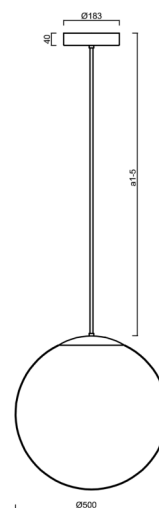

ISIS P4 PM HP

Kód produktu: ISI64633

Typ: LED-5L08E950Z11/PM4/a4 B DALI 4K##

Krátký popis svítidla: Bílé závěsné vysokovýkonné LED svítidlo DALI a PMMA stínidlo. Tyčový závěs o délce 80 cm.

Technické

Typy svítidel	Stmívatelné
Typ montáže	závěsné - tyč
Materiál základny	ocel
Materiál stínidla	lesklý polymethylmetakrylát
Barva základny	bílá Ral9003
Barva stínidla	bílá
Držení stínidla	ocelový držák
Umístění montáže	strop
Šířka	500 mm
Délka	500 mm
Výška	500 mm
Průměr	ø 500 mm
Délka závěsu	800 mm
Montážní otvor	3xø5mm
Kabelový vstup	2xø16mm
Energetická třída	D
Rázová pevnost	IK06
Provozní teplota	od -20°C do +30°C

Elektrické

Příkon	59 W
Stupeň krytí	IP40
Objímka	LED modul
Svorkovnice	zacvakávací
Počet svítidel na jistič B10A	15 ks
Počet svítidel na jistič B16A	25 ks
Počet svítidel na jistič C10A	26 ks
Počet svítidel na jistič C16A	42 ks

Světelné

Světelný tok svítidla	8450 lm
Světelný tok zdroje	9600 lm
Měrný výkon	143 lm/W
Teplota	4000 K
Životnost LED L80/B10	100000 hod
CRI	Ra80
MacAdam	3
Fotobiologická bezpečnost svítidla dle EN 62471 (Blue light hazard)	Risk group 0

Eulum data pro výpočtové programy jsou k dispozici na www.osmont.cz.