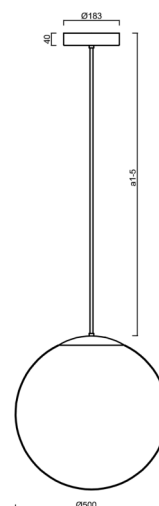

ISIS P4 PM HP

Kód produktu: ISI64632

Typ: LED-5L08E950Z11/PM4/a3 B DALI 4K##

Krátký popis svítidla: Bílé závěsné vysokovýkonné LED svítidlo DALI a PMMA stínidlo. Tyčový závěs o délce 60 cm.

Technické

Typy svítidel	Stmívatelné
Typ montáže	závěsné - tyč
Materiál základny	ocel
Materiál stínidla	lesklý polymethylmetakrylát
Barva základny	bílá Ral9003
Barva stínidla	bílá
Držení stínidla	ocelový držák
Umístění montáže	strop
Šířka	500 mm
Délka	500 mm
Výška	500 mm
Průměr	ø 500 mm
Délka závěsu	600 mm
Montážní otvor	3xø5mm
Kabelový vstup	2xø16mm
Energetická třída	D
Rázová pevnost	IK06
Provozní teplota	od -20°C do +30°C

Elektrické

Příkon	59 W
Stupeň krytí	IP40
Objímka	LED modul
Svorkovnice	zacvakávací
Počet svítidel na jistič B10A	15 ks
Počet svítidel na jistič B16A	25 ks
Počet svítidel na jistič C10A	26 ks
Počet svítidel na jistič C16A	42 ks

Světelné

Světelný tok svítidla	8450 lm
Světelný tok zdroje	9600 lm
Měrný výkon	143 lm/W
Teplota	4000 K
Životnost LED L80/B10	100000 hod
CRI	Ra80
MacAdam	3
Fotobiologická bezpečnost svítidla dle EN 62471 (Blue light hazard)	Risk group 0

Eulum data pro výpočtové programy jsou k dispozici na www.osmont.cz.