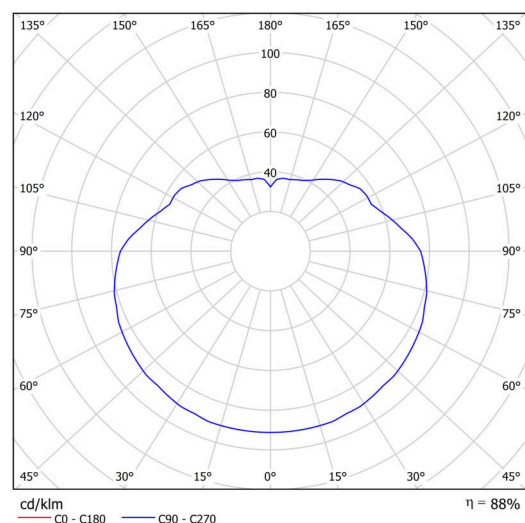

ISIS P4 PM HP

Kód produktu: ISI64627

Typ: LED-5L08E950Z11/PM4/a3 B 4K##

Krátký popis svítidla: Bílé závěsné vysokovýkonné LED svítidlo ON/OFF a PMMA stínidlo. Tyčový závěs o délce 60 cm.

Technické

Typy svítidel	Klasické on/off
Typ montáže	závěsné - tyč
Materiál základny	ocel
Materiál stínidla	lesklý polymethylmetakrylát
Barva základny	bílá Ral9003
Barva stínidla	bílá
Držení stínidla	ocelový držák
Umístění montáže	strop
Šířka	500 mm
Délka	500 mm
Výška	500 mm
Průměr	ø 500 mm
Délka závěsu	600 mm
Montážní otvor	3xø5mm
Kabelový vstup	2xø16mm
Energetická třída	D
Rázová pevnost	IK06
Provozní teplota	od -20°C do +30°C

Elektrické

Příkon	59 W
Stupeň krytí	IP40
Objímka	LED modul
Svorkovnice	zacvakávací
Počet svítidel na jistič B10A	15 ks
Počet svítidel na jistič B16A	25 ks
Počet svítidel na jistič C10A	26 ks
Počet svítidel na jistič C16A	42 ks

Světelné

Světelný tok svítidla	8450 lm
Světelný tok zdroje	9600 lm
Měrný výkon	143 lm/W
Teplota	4000 K
Životnost LED L80/B10	100000 hod
CRI	Ra80
MacAdam	3
Fotobiologická bezpečnost svítidla dle EN 62471 (Blue light hazard)	Risk group 0

Eulum data pro výpočtové programy jsou k dispozici na www.osmont.cz.