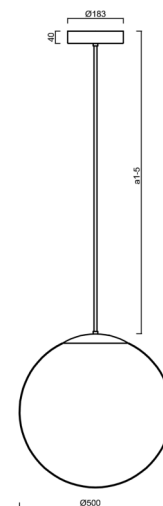

ISIS P4 PM HP

Kód produktu: ISI64627

Typ: LED-5L08E950Z11/PM4/a3 B 4K##

Krátký popis svítidla: Bílé závěsné vysokovýkonné LED svítidlo ON/OFF a PMMA stínidlo. Tyčový závěs o délce 60 cm.

Technické

Typy svítidel	Klasické on/off
Typ montáže	závěsné - tyč
Materiál základny	ocel
Materiál stínidla	lesklý polymethylmetakrylát
Barva základny	bílá Ral9003
Barva stínidla	bílá
Držení stínidla	ocelový držák
Umístění montáže	strop
Šířka	500 mm
Délka	500 mm
Výška	500 mm
Průměr	ø 500 mm
Délka závěsu	600 mm
Montážní otvor	3xø5mm
Kabelový vstup	2xø16mm
Energetická třída	D
Rázová pevnost	IK06
Provozní teplota	od -20°C do +30°C

Elektrické

Příkon	59 W
Stupeň krytí	IP40
Objímka	LED modul
Svorkovnice	zacvakávací
Počet svítidel na jistič B10A	15 ks
Počet svítidel na jistič B16A	25 ks
Počet svítidel na jistič C10A	26 ks
Počet svítidel na jistič C16A	42 ks

Světelné

Světelný tok svítidla	8450 lm
Světelný tok zdroje	9600 lm
Měrný výkon	143 lm/W
Teplota	4000 K
Životnost LED L80/B10	100000 hod
CRI	Ra80
MacAdam	3
Fotobiologická bezpečnost svítidla dle EN 62471 (Blue light hazard)	Risk group 0

Eulum data pro výpočtové programy jsou k dispozici na www.osmont.cz.