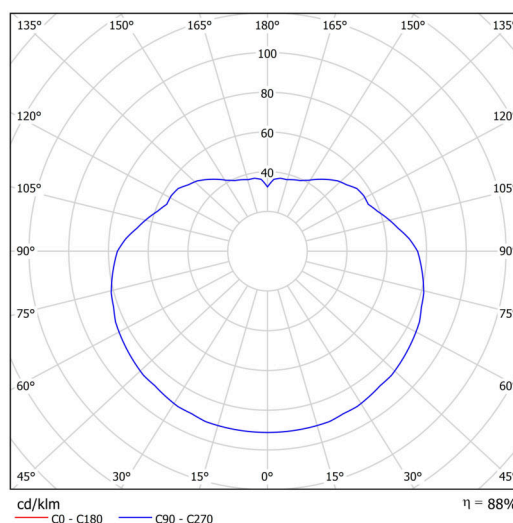

ISIS P4 PM HP

Kód produktu: ISI64157

Typ: LED-5L08E950Z11/PM4/a3 NL 3K##

Krátký popis svítidla: Nerez leštěné závěsné vysokovýkonné LED svítidlo ON/OFF a PMMA stínidlo. Tyčový závěs o délce 60 cm.

Technické

Typy svítidel	Klasické on/off
Typ montáže	závěsné - tyč
Materiál základny	nerez ocel
Materiál stínidla	lesklý polymethylmetakrylát
Barva základny	nerez leštěná
Barva stínidla	bílá
Držení stínidla	ocelový držák
Umístění montáže	strop
Šířka	500 mm
Délka	500 mm
Výška	500 mm
Průměr	Ø 500 mm
Délka závěsu	600 mm
Montážní otvor	3xØ5mm
Kabelový vstup	2xØ16mm
Energetická třída	D
Rázová pevnost	IK06
Provozní teplota	od -20°C do +30°C

Elektrické

Příkon	59 W
Stupeň krytí	IP40
Objímka	LED modul
Svorkovnice	zacvakávací
Počet svítidel na jistič B10A	15 ks
Počet svítidel na jistič B16A	25 ks
Počet svítidel na jistič C10A	26 ks
Počet svítidel na jistič C16A	42 ks

Světelné

Světelný tok svítidla	8100 lm
Světelný tok zdroje	9200 lm
Měrný výkon	137 lm/W
Teplota	3000 K
Životnost LED L80/B10	100000 hod
CRI	Ra80
MacAdam	3
Fotobiologická bezpečnost svítidla dle EN 62471 (Blue light hazard)	Risk group 0

Eulum data pro výpočtové programy jsou k dispozici na www.osmont.cz.