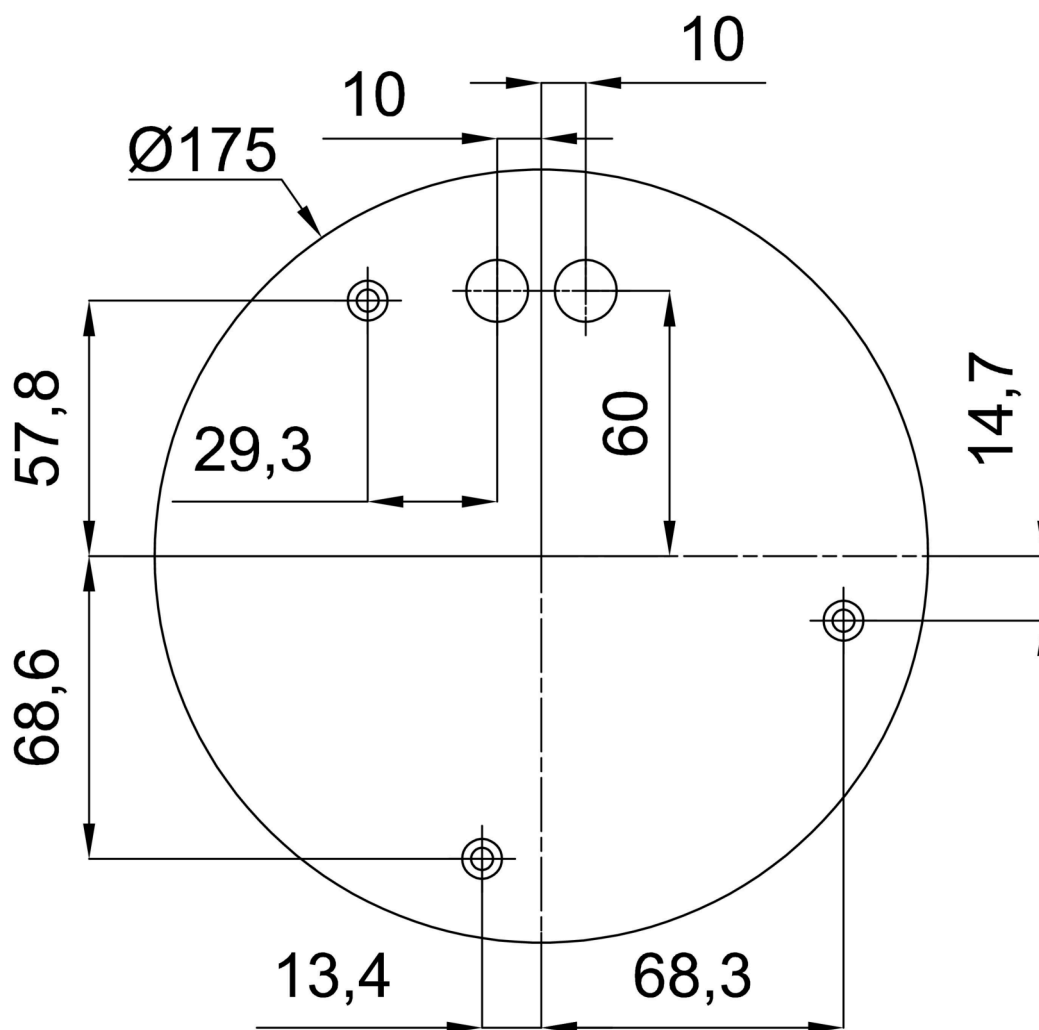

Logistické

EAN	8591728027292
Hmotnost NTT0	4.4 Kg
Hmotnost BTTO	6.3 Kg
Počet kartonů	2 ks
Objem balení	0.185 m³
Balení 1 šířka	0.52 m
Balení 1 délka	0.52 m
Balení 1 výška	0.53 m
Záruka*	60 měsíců

*U akumulátorů je poskytována záruka v délce 12 měsíců od data prodeje.

Montážní rozměry: