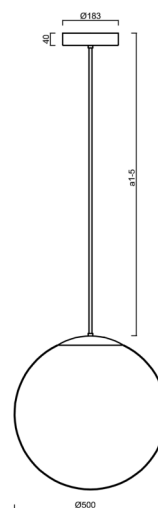

# ISIS P4 PM HP

Kód produktu: ISI64149

Typ: LED-5L08E950Z11/PM4/a5 MS 3K##

Krátký popis svítidla: Mosazné závěsné vysokovýkonné LED svítidlo ON/OFF a PMMA stínidlo. Tyčový závěs o délce 100 cm.

## Technické

Typy svítidel	Klasické on/off
Typ montáže	závěsné - tyč
Materiál základny	Mosaz
Materiál stínidla	lesklý polymethylmetakrylát
Barva základny	mosaz leštěná
Barva stínidla	bílá
Držení stínidla	ocelový držák
Umístění montáže	strop
Šířka	500 mm
Délka	500 mm
Výška	500 mm
Průměr	Ø 500 mm
Délka závěsu	1000 mm
Montážní otvor	3xØ5mm
Kabelový vstup	2xØ16mm
Energetická třída	D
Rázová pevnost	IK06
Provozní teplota	od -20°C do +30°C