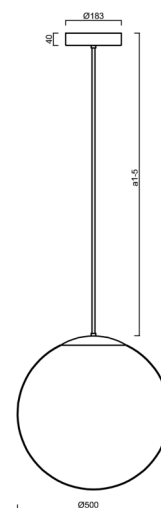

ISIS P4 PM HP

Kód produktu: ISI64148

Typ: LED-5L08E950Z11/PM4/a4 MS 3K##

Krátký popis svítidla: Mosazné závěsné vysokovýkonné LED svítidlo ON/OFF a PMMA stínidlo. Tyčový závěs o délce 80 cm.

Technické

Typy svítidel	Klasické on/off
Typ montáže	závěsné - tyč
Materiál základny	Mosaz
Materiál stínidla	lesklý polymethylmetakrylát
Barva základny	mosaz leštěná
Barva stínidla	bílá
Držení stínidla	ocelový držák
Umístění montáže	strop
Šířka	500 mm
Délka	500 mm
Výška	500 mm
Průměr	Ø 500 mm
Délka závěsu	800 mm
Montážní otvor	3xØ5mm
Kabelový vstup	2xØ16mm
Energetická třída	D
Rázová pevnost	IK06
Provozní teplota	od -20°C do +30°C

Elektrické

Příkon	59 W
Stupeň krytí	IP40
Objímka	LED modul
Svorkovnice	zacvakávací
Počet svítidel na jistič B10A	15 ks
Počet svítidel na jistič B16A	25 ks
Počet svítidel na jistič C10A	26 ks
Počet svítidel na jistič C16A	42 ks

Světelné

Světelný tok svítidla	8100 lm
Světelný tok zdroje	9200 lm
Měrný výkon	137 lm/W
Teplota	3000 K
Životnost LED L80/B10	100000 hod
CRI	Ra80
MacAdam	3
Fotobiologická bezpečnost svítidla dle EN 62471 (Blue light hazard)	Risk group 0

Eulum data pro výpočtové programy jsou k dispozici na www.osmont.cz.