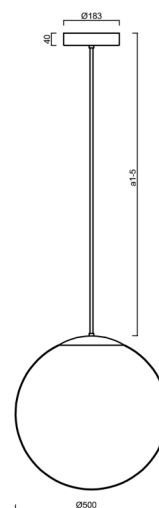

ISIS P4 PM HP

LED-5L08E950Z11/PM4/a3 MS 3K##

WWW.OSMONT.CZ

ISIS P4 PM HP

Kód produktu: ISI64147

Typ: LED-5L08E950Z11/PM4/a3 MS 3K##

Krátký popis svítidla: Mosazné závěsné vysokovýkonné LED svítidlo ON/OFF a PMMA stínidlo. Tyčový závěs o délce 60 cm.

Technické

Typy svítidel	Klasické on/off
Typ montáže	závěsné - tyč
Materiál základny	Mosaz
Materiál stínidla	lesklý polymethylmetakrylát
Barva základny	mosaz leštěná
Barva stínidla	bílá
Držení stínidla	ocelový držák
Umístění montáže	strop
Šířka	500 mm
Délka	500 mm
Výška	500 mm
Průměr	Ø 500 mm
Délka závěsu	600 mm
Montážní otvor	3xØ5mm
Kabelový vstup	2xØ16mm
Energetická třída	D
Rázová pevnost	IK06
Provozní teplota	od -20°C do +30°C