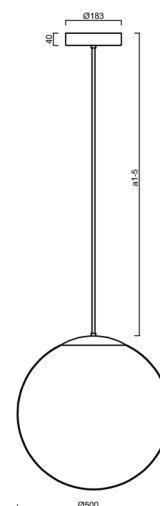

ISIS P4 PM HP

LED-5L08E950Z11/PM4/a5 C DALI 3K##

WWW.OSMONT.CZ

ISIS P4 PM HP

Kód produktu: ISI64144

Typ: LED-5L08E950Z11/PM4/a5 C DALI 3K##

Krátký popis svítidla: Černé závěsné vysokovýkonné LED svítidlo DALI a PMMA stínidlo. Tyčový závěs o délce 100 cm.

Technické

Typy svítidel	Stmívatelné
Typ montáže	závěsné - tyč
Materiál základny	ocel
Materiál stínidla	lesklý polymethylmetakrylát
Barva základny	černá Ral9005
Barva stínidla	bílá
Držení stínidla	ocelový držák
Umístění montáže	strop
Šířka	500 mm
Délka	500 mm
Výška	500 mm
Průměr	Ø 500 mm
Délka závěsu	1000 mm
Montážní otvor	3xØ5mm
Kabelový vstup	2xØ16mm
Energetická třída	D
Rázová pevnost	IK06
Provozní teplota	od -20°C do +30°C