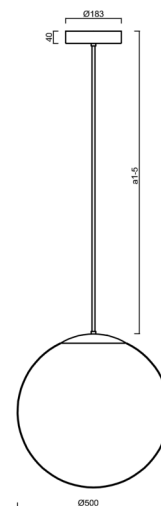

# ISIS P4 PM HP

Kód produktu: ISI64142

Typ: LED-5L08E950Z11/PM4/a3 C DALI 3K##

Krátký popis svítidla: Černé závěsné vysokovýkonné LED svítidlo DALI a PMMA stínidlo. Tyčový závěs o délce 60 cm.

## Technické

Typy svítidel	Stmívatelné
Typ montáže	závěsné - tyč
Materiál základny	ocel
Materiál stínidla	lesklý polymethylmetakrylát
Barva základny	černá Ral9005
Barva stínidla	bílá
Držení stínidla	ocelový držák
Umístění montáže	strop
Šířka	500 mm
Délka	500 mm
Výška	500 mm
Průměr	ø 500 mm
Délka závěsu	600 mm
Montážní otvor	3xø5mm
Kabelový vstup	2xø16mm
Energetická třída	D
Rázová pevnost	IK06
Provozní teplota	od -20°C do +30°C

## Montážní rozměry: