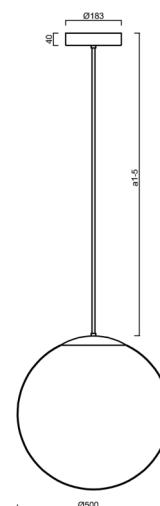

ISIS P4 PM HP

Kód produktu: ISI64141

Typ: LED-5L08E950Z11/PM4/a2 C DALI 3K##

Krátký popis svítidla: Černé závěsné vysokovýkonné LED svítidlo DALI a PMMA stínidlo. Tyčový závěs o délce 40 cm.

Technické

Typy svítidel	Stmívatelné
Typ montáže	závěsné - tyč
Materiál základny	ocel
Materiál stínidla	lesklý polymethylmetakrylát
Barva základny	černá Ral9005
Barva stínidla	bílá
Držení stínidla	ocelový držák
Umístění montáže	strop
Šířka	500 mm
Délka	500 mm
Výška	500 mm
Průměr	ø 500 mm
Délka závěsu	400 mm
Montážní otvor	3xø5mm
Kabelový vstup	2xø16mm
Energetická třída	D
Rázová pevnost	IK06
Provozní teplota	od -20°C do +30°C

Elektrické

Příkon	59 W
Stupeň krytí	IP40
Objímka	LED modul
Svorkovnice	zacvakávací
Počet svítidel na jistič B10A	15 ks
Počet svítidel na jistič B16A	25 ks
Počet svítidel na jistič C10A	26 ks
Počet svítidel na jistič C16A	42 ks

Světelné

Světelný tok svítidla	8100 lm
Světelný tok zdroje	9200 lm
Měrný výkon	137 lm/W
Teplota	3000 K
Životnost LED L80/B10	100000 hod
CRI	Ra80
MacAdam	3
Fotobiologická bezpečnost svítidla dle EN 62471 (Blue light hazard)	Risk group 0

Eulum data pro výpočtové programy jsou k dispozici na www.osmont.cz.