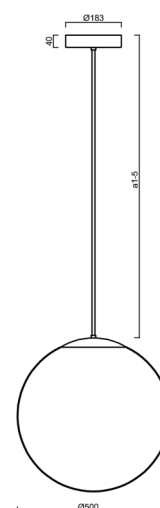

ISIS P4 PM HP

Kód produktu: ISI64140

Typ: LED-5L08E950Z11/PM4/a1 C DALI 3K##

Krátký popis svítidla: Černé závěsné vysokovýkonné LED svítidlo DALI a PMMA stínidlo. Tyčový závěs o délce 20 cm.

Technické

Typy svítidel	Stmívatelné
Typ montáže	závěsné - tyč
Materiál základny	ocel
Materiál stínidla	lesklý polymethylmetakrylát
Barva základny	černá Ral9005
Barva stínidla	bílá
Držení stínidla	ocelový držák
Umístění montáže	strop
Šířka	500 mm
Délka	500 mm
Výška	500 mm
Průměr	ø 500 mm
Délka závěsu	200 mm
Montážní otvor	3xø5mm
Kabelový vstup	2xø16mm
Energetická třída	D
Rázová pevnost	IK06
Provozní teplota	od -20°C do +30°C

Elektrické

Příkon	59 W
Stupeň krytí	IP40
Objímka	LED modul
Svorkovnice	zacvakávací
Počet svítidel na jistič B10A	15 ks
Počet svítidel na jistič B16A	25 ks
Počet svítidel na jistič C10A	26 ks
Počet svítidel na jistič C16A	42 ks

Světelné

Světelný tok svítidla	8100 lm
Světelný tok zdroje	9200 lm
Měrný výkon	137 lm/W
Teplota	3000 K
Životnost LED L80/B10	100000 hod
CRI	Ra80
MacAdam	3
Fotobiologická bezpečnost svítidla dle EN 62471 (Blue light hazard)	Risk group 0

Eulum data pro výpočtové programy jsou k dispozici na www.osmont.cz.