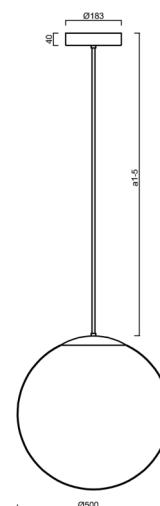

ISIS P4 PM HP

Kód produktu: ISI64136

Typ: LED-5L08E950Z11/PM4/a2 C 3K##

Krátký popis svítidla: Černé závěsné vysokovýkonné LED svítidlo ON/OFF a PMMA stínidlo. Tyčový závěs o délce 40 cm.

Technické

Typy svítidel	Klasické on/off
Typ montáže	závěsné - tyč
Materiál základny	ocel
Materiál stínidla	lesklý polymethylmetakrylát
Barva základny	černá Ral9005
Barva stínidla	bílá
Držení stínidla	ocelový držák
Umístění montáže	strop
Šířka	500 mm
Délka	500 mm
Výška	500 mm
Průměr	ø 500 mm
Délka závěsu	400 mm
Montážní otvor	3xø5mm
Kabelový vstup	2xø16mm
Energetická třída	D
Rázová pevnost	IK06
Provozní teplota	od -20°C do +30°C

Elektrické

Příkon	59 W
Stupeň krytí	IP40
Objímka	LED modul
Svorkovnice	zacvakávací
Počet svítidel na jistič B10A	15 ks
Počet svítidel na jistič B16A	25 ks
Počet svítidel na jistič C10A	26 ks
Počet svítidel na jistič C16A	42 ks

Světelné

Světelný tok svítidla	8100 lm
Světelný tok zdroje	9200 lm
Měrný výkon	137 lm/W
Teplota	3000 K
Životnost LED L80/B10	100000 hod
CRI	Ra80
MacAdam	3
Fotobiologická bezpečnost svítidla dle EN 62471 (Blue light hazard)	Risk group 0

Eulum data pro výpočtové programy jsou k dispozici na www.osmont.cz.