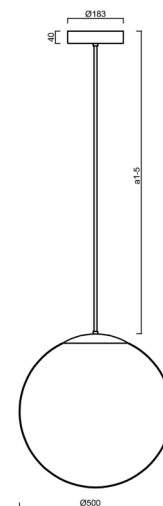

ISIS P4 PM HP

Kód produktu: ISI64132

Typ: LED-5L08E950Z11/PM4/a3 B DALI 3K##

Krátký popis svítidla: Bílé závěsné vysokovýkonné LED svítidlo DALI a PMMA stínidlo. Tyčový závěs o délce 60 cm.

Technické

Typy svítidel	Stmívatelné
Typ montáže	závěsné - tyč
Materiál základny	ocel
Materiál stínidla	lesklý polymethylmetakrylát
Barva základny	bílá Ral9003
Barva stínidla	bílá
Držení stínidla	ocelový držák
Umístění montáže	strop
Šířka	500 mm
Délka	500 mm
Výška	500 mm
Průměr	ø 500 mm
Délka závěsu	600 mm
Montážní otvor	3xø5mm
Kabelový vstup	2xø16mm
Energetická třída	D
Rázová pevnost	IK06
Provozní teplota	od -20°C do +30°C

Elektrické

Příkon	59 W
Stupeň krytí	IP40
Objímka	LED modul
Svorkovnice	zacvakávací
Počet svítidel na jistič B10A	15 ks
Počet svítidel na jistič B16A	25 ks
Počet svítidel na jistič C10A	26 ks
Počet svítidel na jistič C16A	42 ks

Světelné

Světelný tok svítidla	8100 lm
Světelný tok zdroje	9200 lm
Měrný výkon	137 lm/W
Teplota	3000 K
Životnost LED L80/B10	100000 hod
CRI	Ra80
MacAdam	3
Fotobiologická bezpečnost svítidla dle EN 62471 (Blue light hazard)	Risk group 0

Eulum data pro výpočtové programy jsou k dispozici na www.osmont.cz.