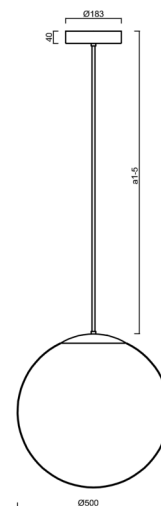

# ISIS P4 PM HP

Kód produktu: ISI64128

Typ: LED-5L08E950Z11/PM4/a4 B 3K##

Krátký popis svítidla: Bílé závěsné vysokovýkonné LED svítidlo ON/OFF a PMMA stínidlo. Tyčový závěs o délce 80 cm.

## Technické

Typy svítidel	Klasické on/off
Typ montáže	závěsné - tyč
Materiál základny	ocel
Materiál stínidla	lesklý polymethylmetakrylát
Barva základny	bílá Ral9003
Barva stínidla	bílá
Držení stínidla	ocelový držák
Umístění montáže	strop
Šířka	500 mm
Délka	500 mm
Výška	500 mm
Průměr	ø 500 mm
Délka závěsu	800 mm
Montážní otvor	3xø5mm
Kabelový vstup	2xø16mm
Energetická třída	D
Rázová pevnost	IK06
Provozní teplota	od -20°C do +30°C

## Montážní rozměry: