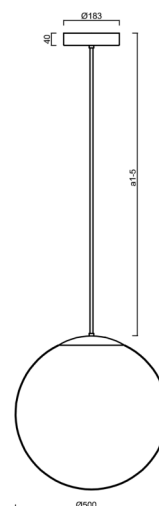

# ISIS P4 PM HP

Kód produktu: ISI64126

Typ: LED-5L08E950Z11/PM4/a2 B 3K##

Krátký popis svítidla: Bílé závěsné vysokovýkonné LED svítidlo ON/OFF a PMMA stínidlo. Tyčový závěs o délce 40 cm.

## Technické

Typy svítidel	Klasické on/off
Typ montáže	závěsné - tyč
Materiál základny	ocel
Materiál stínidla	lesklý polymethylmetakrylát
Barva základny	bílá Ral9003
Barva stínidla	bílá
Držení stínidla	ocelový držák
Umístění montáže	strop
Šířka	500 mm
Délka	500 mm
Výška	500 mm
Průměr	ø 500 mm
Délka závěsu	400 mm
Montážní otvor	3xø5mm
Kabelový vstup	2xø16mm
Energetická třída	D
Rázová pevnost	IK06
Provozní teplota	od -20°C do +30°C

## Montážní rozměry: