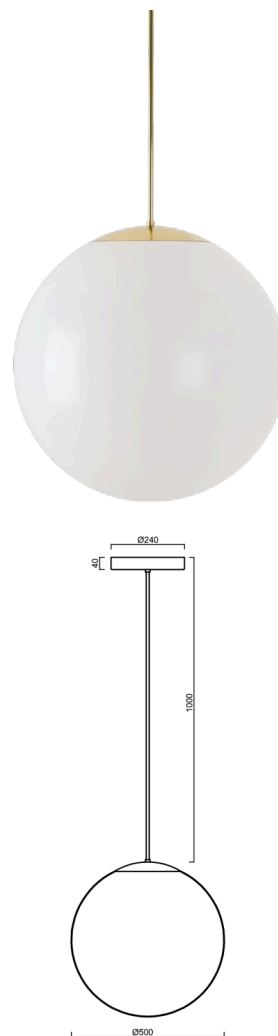

ISIS P4 PM HP

Kód produktu: ISI60868

Typ: LED-5L08E950Z11/PM4/a4 NK3HST MS 4K##

Krátký popis svítidla: Mosazné závěsné vysokovýkonné LED svítidlo nouzové kombinované (s automatickým testováním) a PMMA stínidlo. Tyčový závěs o délce 80 cm.

Technické

Typy svítidel	Nouzové kombinované SELFTEST
Typ montáže	závěsné - tyč
Materiál základny	Mosaz
Materiál stínidla	lesklý polymethylmetakrylát
Barva základny	mosaz leštěná
Barva stínidla	bílá
Držení stínidla	ocelový držák
Umístění montáže	strop
Šířka	500 mm
Délka	500 mm
Výška	500 mm
Délka závěsu	800 mm
Montážní otvor	3xØ5mm
Kabelový vstup	2xØ16mm
Rázová pevnost	IK06
Provozní teplota	od -20°C do +30°C

Elektrické

Příkon	59 W
Stupeň krytí	IP40
Objímka	LED modul
Typ baterií	LiFePO4
Čas nouze	3 hod
SELFTEST	ano
Svorkovnice	zacvakávací

Světelné

Světelný tok svítidla	8450 lm
Světelný tok zdroje	9600 lm
Světelný tok zdroje v nouzovém režimu	200 lm
Teplota	4000 K
Životnost LED L80/B10	100000 hod
CRI	Ra80
MacAdam	3
Fotobiologická bezpečnost svítidla dle EN 62471 (Blue light hazard)	Risk group 0

Eulum data pro výpočtové programy jsou k dispozici na www.osmont.cz.