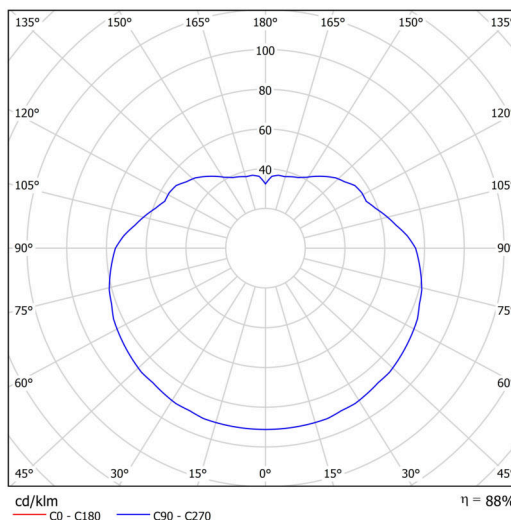

ISIS P4 PM HP

Kód produktu: ISI60868

Typ: LED-5L08E950Z11/PM4/a4 NK3HST MS 4K##

Krátký popis svítidla: Mosazné závěsné vysokovýkonné LED svítidlo nouzové kombinované (s automatickým testováním) a PMMA stínidlo. Tyčový závěs o délce 80 cm.

Technické

Typy svítidel	Nouzové kombinované SELFTEST
Typ montáže	závěsné - tyč
Materiál základny	Mosaz
Materiál stínidla	lesklý polymethylmetakrylát
Barva základny	mosaz leštěná
Barva stínidla	bílá
Držení stínidla	ocelový držák
Umístění montáže	strop
Šířka	500 mm
Délka	500 mm
Výška	500 mm
Délka závěsu	800 mm
Montážní otvor	3xØ5mm
Kabelový vstup	2xØ16mm
Rázová pevnost	IK06
Provozní teplota	od -20°C do +30°C

Elektrické

Příkon	59 W
Stupeň krytí	IP40
Objímka	LED modul
Typ baterií	LiFePO4
Čas nouze	3 hod
SELFTEST	ano
Svorkovnice	zacvakávací

Světelné

Světelný tok svítidla	8450 lm
Světelný tok zdroje	9600 lm
Světelný tok zdroje v nouzovém režimu	200 lm
Teplota	4000 K
Životnost LED L80/B10	100000 hod
CRI	Ra80
MacAdam	3
Fotobiologická bezpečnost svítidla dle EN 62471 (Blue light hazard)	Risk group 0

Eulum data pro výpočtové programy jsou k dispozici na www.osmont.cz.