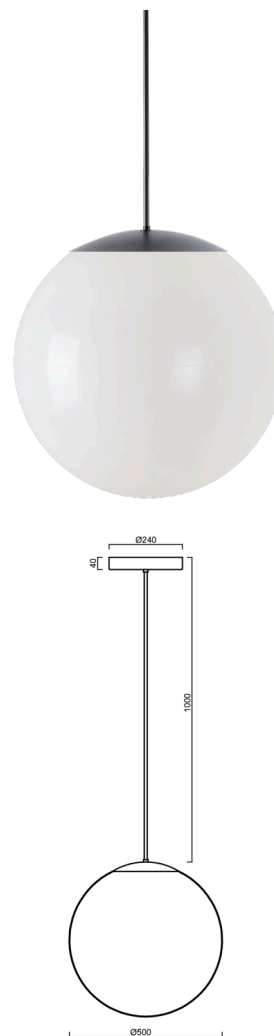

ISIS P4 PM HP

Kód produktu: ISI60364

Typ: LED-5L08E950Z11/PM4/a5 NK3HST C 3K##

Krátký popis svítidla: Černé závěsné vysokovýkonné LED svítidlo nouzové kombinované (s automatickým testováním) a PMMA stínidlo. Tyčový závěs o délce 100 cm.

Technické

Typy svítidel	Nouzové kombinované SELFTEST
Typ montáže	závěsné - tyč
Materiál základny	ocel
Materiál stínidla	lesklý polymethylmetakrylát
Barva základny	černá Ral9005
Barva stínidla	bílá
Držení stínidla	ocelový držák
Umístění montáže	strop
Šířka	500 mm
Délka	500 mm
Výška	500 mm
Délka závěsu	1000 mm
Montážní otvor	3xØ5mm
Kabelový vstup	2xØ16mm
Rázová pevnost	IK06
Provozní teplota	od -20°C do +30°C

Elektrické

Příkon	59 W
Stupeň krytí	IP40
Objímka	LED modul
Typ baterií	LiFePO4
Čas nouze	3 hod
SELFTEST	ano
Svorkovnice	zacvakávací

Světelné

Světelný tok svítidla	8100 lm
Světelný tok zdroje	9200 lm
Světelný tok zdroje v nouzovém režimu	200 lm
Teplota	3000 K
Životnost LED L80/B10	100000 hod
CRI	Ra80
MacAdam	3
Fotobiologická bezpečnost svítidla dle EN 62471 (Blue light hazard)	Risk group 0

Eulum data pro výpočtové programy jsou k dispozici na www.osmont.cz.