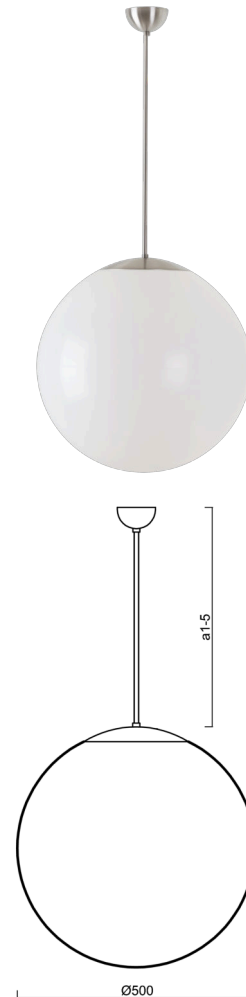

ISIS P4 PM

Kód produktu: ISI64572

Typ: LED-5L07E900Z11/PM4/a3/NK1W NB 4K##

Krátký popis svítidla: Nerez broušená závěsné LED svítidlo nouzové kombinované a PMMA stínidlo.

Technické

Typy svítidel	Nouzové kombinované
Typ montáže	závěsné - tyč
Materiál základny	nerez ocel
Materiál stínidla	lesklý polymethylmetakrylát
Barva základny	nerez broušená
Barva stínidla	bílá
Držení stínidla	ocelový držák
Umístění montáže	strop
Šířka	500 mm
Délka	500 mm
Výška	500 mm
Průměr	ø 500 mm
Délka závěsu	600 mm
Montážní otvor	none
Kabelový vstup	není
Energetická třída	D
Rázová pevnost	IK06
Provozní teplota	od 0°C do +30°C

Elektrické

Příkon	41 W
Stupeň krytí	IP40
Objemka	LED modul
Typ baterií	NiCd
Čas nouze	3 hod
Svorkovnice	není
Počet svítidel na jistič B10A	25 ks
Počet svítidel na jistič B16A	43 ks
Počet svítidel na jistič C10A	29 ks
Počet svítidel na jistič C16A	52 ks

Světelné

Světelný tok svítidla	6120 lm
Světelný tok zdroje	6960 lm
Světelný tok zdroje v nouzovém režimu	150 lm
Měrný výkon	149 lm/W
Teplota	4000 K
Životnost LED L80/B10	100000 hod
CRI	Ra80
MacAdam	3
Fotobiologická bezpečnost svítidla dle EN 62471 (Blue light hazard)	Risk group 0

Eulum data pro výpočtové programy jsou k dispozici na