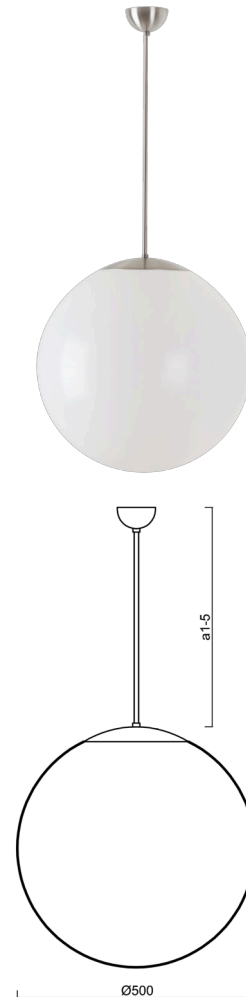

ISIS P4 PM

Kód produktu: ISI64568

Typ: LED-5L07E900Z11/PM4/a4 NB DALI 4K##

Krátký popis svítidla: Nerez broušené závěsné LED svítidlo DALI a PMMA stínidlo.

Technické

Typy svítidel	Stmívatelné
Typ montáže	závěsné - tyč
Materiál základny	nerez ocel
Materiál stínidla	lesklý polymethylmetakrylát
Barva základny	nerez broušená
Barva stínidla	bílá
Držení stínidla	ocelový držák
Umístění montáže	strop
Šířka	500 mm
Délka	500 mm
Výška	500 mm
Průměr	ø 500 mm
Délka závěsu	800 mm
Montážní otvor	none
Kabelový vstup	není
Energetická třída	D
Rázová pevnost	IK06
Provozní teplota	od -20°C do +30°C

Elektrické

Příkon	41 W
Stupeň krytí	IP40
Objemka	LED modul
Svorkovnice	není
Počet svítidel na jistič B10A	14 ks
Počet svítidel na jistič B16A	23 ks
Počet svítidel na jistič C10A	23 ks
Počet svítidel na jistič C16A	38 ks

Světelné

Světelný tok svítidla	6120 lm
Světelný tok zdroje	6960 lm
Měrný výkon	149 lm/W
Teplota	4000 K
Životnost LED L80/B10	100000 hod
CRI	Ra80
MacAdam	3
Fotobiologická bezpečnost svítidla dle EN 62471 (Blue light hazard)	Risk group 0

Eulum data pro výpočtové programy jsou k dispozici na www.osmont.cz.