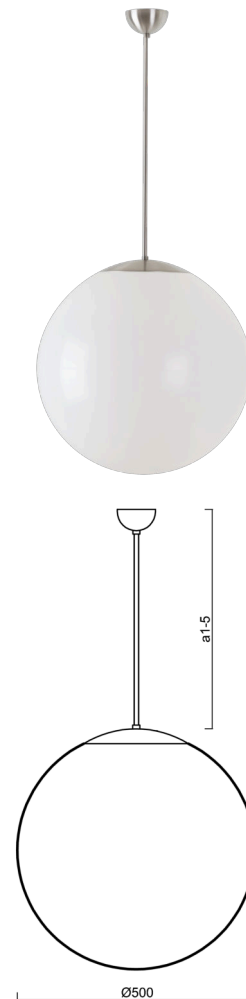

ISIS P4 PM

Kód produktu: ISI64564

Typ: LED-5L07E900Z11/PM4/a5 NB 4K##

Krátký popis svítidla: Nerez broušené závěsné LED svítidlo ON/OFF a PMMA stínidlo.

Technické

Typy svítidel	Klasické on/off
Typ montáže	závěsné - tyč
Materiál základny	nerez ocel
Materiál stínidla	lesklý polymethylmetakrylát
Barva základny	nerez broušená
Barva stínidla	bílá
Držení stínidla	ocelový držák
Umístění montáže	strop
Šířka	500 mm
Délka	500 mm
Výška	500 mm
Průměr	ø 500 mm
Délka závěsu	1000 mm
Montážní otvor	none
Kabelový vstup	není
Energetická třída	D
Rázová pevnost	IK06
Provozní teplota	od -20°C do +30°C

Elektrické

Příkon	41 W
Stupeň krytí	IP40
Objímka	LED modul
Svorkovnice	není
Počet svítidel na jistič B10A	35 ks
Počet svítidel na jistič B16A	65 ks
Počet svítidel na jistič C10A	35 ks
Počet svítidel na jistič C16A	65 ks

Světelné

Světelný tok svítidla	6120 lm
Světelný tok zdroje	6960 lm
Měrný výkon	149 lm/W
Teplota	4000 K
Životnost LED L80/B10	100000 hod
CRI	Ra80
MacAdam	3
Fotobiologická bezpečnost svítidla dle EN 62471 (Blue light hazard)	Risk group 0

Eulum data pro výpočtové programy jsou k dispozici na www.osmont.cz.