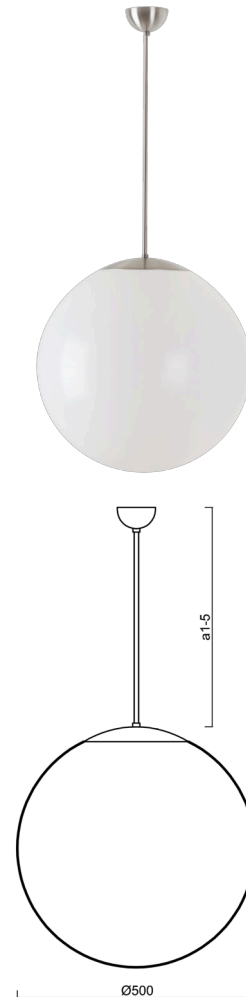

ISIS P4 PM

Kód produktu: ISI64563

Typ: LED-5L07E900Z11/PM4/a4 NB 4K##

Krátký popis svítidla: Nerez broušené závěsné LED svítidlo ON/OFF a PMMA stínidlo.

Technické

Typy svítidel	Klasické on/off
Typ montáže	závěsné - tyč
Materiál základny	nerez ocel
Materiál stínidla	lesklý polymethylmetakrylát
Barva základny	nerez broušená
Barva stínidla	bílá
Držení stínidla	ocelový držák
Umístění montáže	strop
Šířka	500 mm
Délka	500 mm
Výška	500 mm
Průměr	ø 500 mm
Délka závěsu	800 mm
Montážní otvor	none
Kabelový vstup	není
Energetická třída	D
Rázová pevnost	IK06
Provozní teplota	od -20°C do +30°C

Elektrické

Příkon	41 W
Stupeň krytí	IP40
Objímka	LED modul
Svorkovnice	není
Počet svítidel na jistič B10A	35 ks
Počet svítidel na jistič B16A	65 ks
Počet svítidel na jistič C10A	35 ks
Počet svítidel na jistič C16A	65 ks

Světelné

Světelný tok svítidla	6120 lm
Světelný tok zdroje	6960 lm
Měrný výkon	149 lm/W
Teplota	4000 K
Životnost LED L80/B10	100000 hod
CRI	Ra80
MacAdam	3
Fotobiologická bezpečnost svítidla dle EN 62471 (Blue light hazard)	Risk group 0

Eulum data pro výpočtové programy jsou k dispozici na www.osmont.cz.