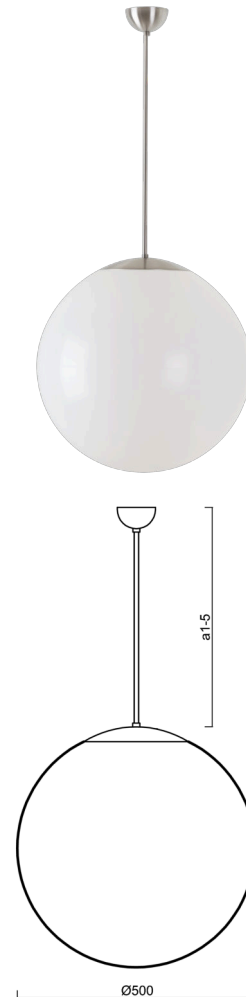

ISIS P4 PM

Kód produktu: ISI64562

Typ: LED-5L07E900Z11/PM4/a3 NB 4K##

Krátký popis svítidla: Nerez broušené závěsné LED svítidlo ON/OFF a PMMA stínidlo.

Technické

Typy svítidel	Klasické on/off
Typ montáže	závěsné - tyč
Materiál základny	nerez ocel
Materiál stínidla	lesklý polymethylmetakrylát
Barva základny	nerez broušená
Barva stínidla	bílá
Držení stínidla	ocelový držák
Umístění montáže	strop
Šířka	500 mm
Délka	500 mm
Výška	500 mm
Průměr	Ø 500 mm
Délka závěsu	600 mm
Montážní otvor	none
Kabelový vstup	není
Energetická třída	D
Rázová pevnost	IK06
Provozní teplota	od -20°C do +30°C

Elektrické

Příkon	41 W
Stupeň krytí	IP40
Objímka	LED modul
Svorkovnice	není
Počet svítidel na jistič B10A	35 ks
Počet svítidel na jistič B16A	65 ks
Počet svítidel na jistič C10A	35 ks
Počet svítidel na jistič C16A	65 ks

Světelné

Světelný tok svítidla	6120 lm
Světelný tok zdroje	6960 lm
Měrný výkon	149 lm/W
Teplota	4000 K
Životnost LED L80/B10	100000 hod
CRI	Ra80
MacAdam	3
Fotobiologická bezpečnost svítidla dle EN 62471 (Blue light hazard)	Risk group 0

Eulum data pro výpočtové programy jsou k dispozici na www.osmont.cz.