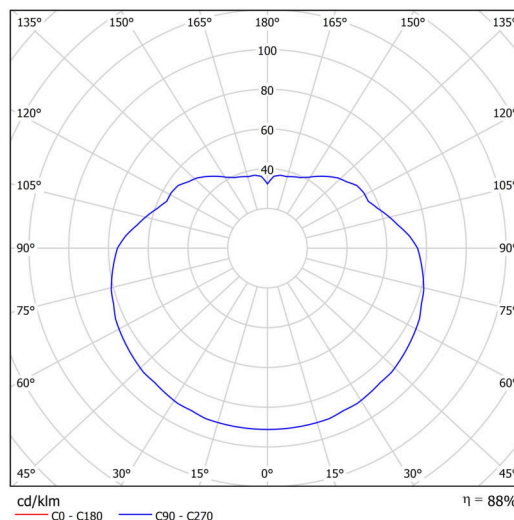

ISIS P4 PM

Kód produktu: ISI64559

Typ: LED-5L07E900Z11/PM4/a5/NK1W NL 4K##

Krátký popis svítidla: Nerez leštěné závěsné LED svítidlo nouzové kombinované a PMMA stínidlo.

Technické

Typy svítidel	Nouzové kombinované
Typ montáže	závěsné - tyč
Materiál základny	nerez ocel
Materiál stínidla	lesklý polymethylmetakrylát
Barva základny	nerez leštěná
Barva stínidla	bílá
Držení stínidla	ocelový držák
Umístění montáže	strop
Šířka	500 mm
Délka	500 mm
Výška	500 mm
Průměr	ø 500 mm
Délka závěsu	1000 mm
Montážní otvor	none
Kabelový vstup	není
Energetická třída	D
Rázová pevnost	IK06
Provozní teplota	od 0°C do +30°C

Elektrické

Příkon	41 W
Stupeň krytí	IP40
Objemka	LED modul
Typ baterií	NiCd
Čas nouze	3 hod
Svorkovnice	není
Počet svítidel na jistič B10A	25 ks
Počet svítidel na jistič B16A	43 ks
Počet svítidel na jistič C10A	29 ks
Počet svítidel na jistič C16A	52 ks

Světelné

Světelný tok svítidla	6120 lm
Světelný tok zdroje	6960 lm
Světelný tok zdroje v nouzovém režimu	150 lm
Měrný výkon	149 lm/W
Teplota	4000 K
Životnost LED L80/B10	100000 hod
CRI	Ra80
MacAdam	3
Fotobiologická bezpečnost svítidla dle EN 62471 (Blue light hazard)	Risk group 0

Eulum data pro výpočtové programy jsou k dispozici na