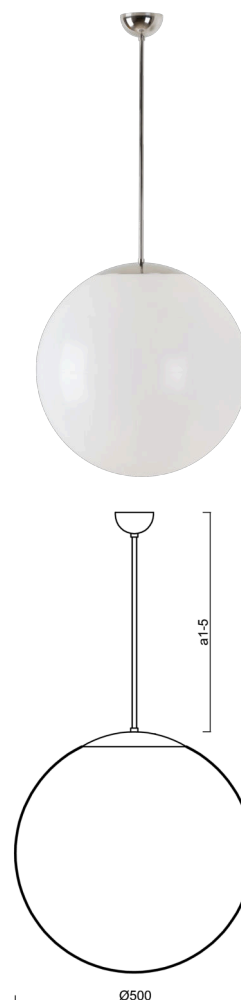

ISIS P4 PM

LED-5L07E900Z11/PM4/a5/NK1W NL 4K##

WWW.OSMONT.CZ

ISIS P4 PM

Kód produktu: ISI64559

Typ: LED-5L07E900Z11/PM4/a5/NK1W NL 4K##

Krátký popis svítidla: Nerez leštěné závěsné LED svítidlo nouzové kombinované a PMMA stínidlo.

Technické

Typy svítidel	Nouzové kombinované
Typ montáže	závěsné - tyč
Materiál základny	nerez ocel
Materiál stínidla	lesklý polymethylmetakrylát
Barva základny	nerez leštěná
Barva stínidla	bílá
Držení stínidla	ocelový držák
Umístění montáže	strop
Šířka	500 mm
Délka	500 mm
Výška	500 mm
Průměr	ø 500 mm
Délka závěsu	1000 mm
Montážní otvor	none
Kabelový vstup	není
Energetická třída	D
Rázová pevnost	IK06
Provozní teplota	od 0°C do +30°C

Světelné

Světelný tok svítidla	6120 lm
Světelný tok zdroje	6960 lm
Světelný tok zdroje v nouzovém režimu	150 lm
Měrný výkon	149 lm/W
Teplota	4000 K
Životnost LED L80/B10	100000 hod
CRI	Ra80
MacAdam	3
Fotobiologická bezpečnost svítidla dle EN 62471 (Blue light hazard)	Risk group 0