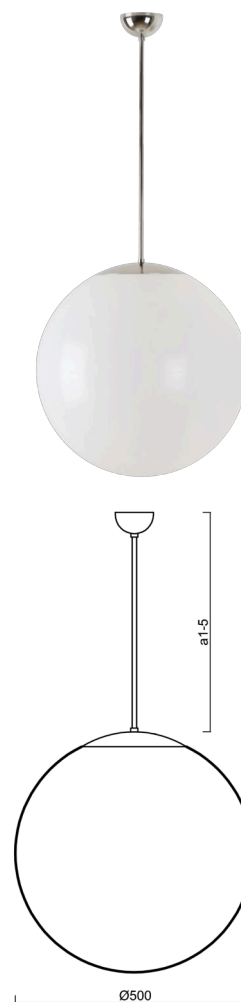

ISIS P4 PM

LED-5L07E900Z11/PM4/a4/NK1W NL 4K##

WWW.OSMONT.CZ

ISIS P4 PM

Kód produktu: ISI64558

Typ: LED-5L07E900Z11/PM4/a4/NK1W NL 4K##

Krátký popis svítidla: Nerez leštěné závěsné LED svítidlo nouzové kombinované a PMMA stínidlo.

Technické

Typy svítidel	Nouzové kombinované
Typ montáže	závěsné - tyč
Materiál základny	nerez ocel
Materiál stínidla	lesklý polymethylmetakrylát
Barva základny	nerez leštěná
Barva stínidla	bílá
Držení stínidla	ocelový držák
Umístění montáže	strop
Šířka	500 mm
Délka	500 mm
Výška	500 mm
Průměr	ø 500 mm
Délka závěsu	800 mm
Montážní otvor	none
Kabelový vstup	není
Energetická třída	D
Rázová pevnost	IK06
Provozní teplota	od 0°C do +30°C

Světelné

Světelný tok svítidla	6120 lm
Světelný tok zdroje	6960 lm
Světelný tok zdroje v nouzovém režimu	150 lm
Měrný výkon	149 lm/W
Teplota	4000 K
Životnost LED L80/B10	100000 hod
CRI	Ra80
MacAdam	3
Fotobiologická bezpečnost svítidla dle EN 62471 (Blue light hazard)	Risk group 0