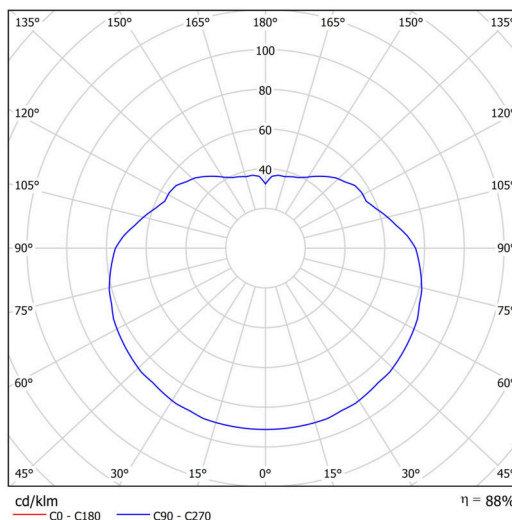

ISIS P4 PM

Kód produktu: ISI64558

Typ: LED-5L07E900Z11/PM4/a4/NK1W NL 4K##

Krátký popis svítidla: Nerez leštěné závěsné LED svítidlo nouzové kombinované a PMMA stínidlo.

Technické

Typy svítidel	Nouzové kombinované
Typ montáže	závěsné - tyč
Materiál základny	nerez ocel
Materiál stínidla	lesklý polymethylmetakrylát
Barva základny	nerez leštěná
Barva stínidla	bílá
Držení stínidla	ocelový držák
Umístění montáže	strop
Šířka	500 mm
Délka	500 mm
Výška	500 mm
Průměr	ø 500 mm
Délka závěsu	800 mm
Montážní otvor	none
Kabelový vstup	není
Energetická třída	D
Rázová pevnost	IK06
Provozní teplota	od 0°C do +30°C

Elektrické

Příkon	41 W
Stupeň krytí	IP40
Objemka	LED modul
Typ baterií	NiCd
Čas nouze	3 hod
Svorkovnice	není
Počet svítidel na jistič B10A	25 ks
Počet svítidel na jistič B16A	43 ks
Počet svítidel na jistič C10A	29 ks
Počet svítidel na jistič C16A	52 ks

Světelné

Světelný tok svítidla	6120 lm
Světelný tok zdroje	6960 lm
Světelný tok zdroje v nouzovém režimu	150 lm
Měrný výkon	149 lm/W
Teplota	4000 K
Životnost LED L80/B10	100000 hod
CRI	Ra80
MacAdam	3
Fotobiologická bezpečnost svítidla dle EN 62471 (Blue light hazard)	Risk group 0

Eulum data pro výpočtové programy jsou k dispozici na