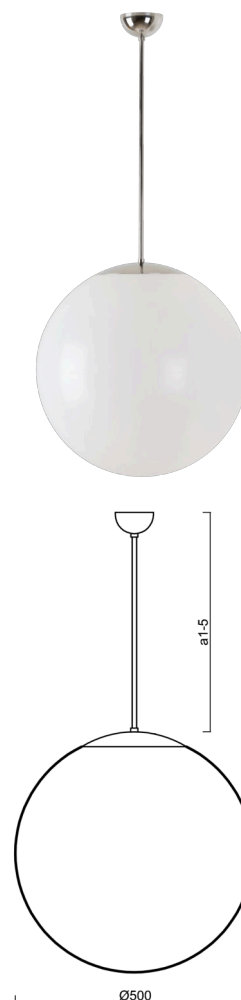

ISIS P4 PM

LED-5L07E900Z11/PM4/a3/NK1W NL 4K##

WWW.OSMONT.CZ

ISIS P4 PM

Kód produktu: ISI64557

Typ: LED-5L07E900Z11/PM4/a3/NK1W NL 4K##

Krátký popis svítidla: Nerez leštěné závěsné LED svítidlo nouzové kombinované a PMMA stínidlo.

Technické

Typy svítidel	Nouzové kombinované
Typ montáže	závěsné - tyč
Materiál základny	nerez ocel
Materiál stínidla	lesklý polymethylmetakrylát
Barva základny	nerez leštěná
Barva stínidla	bílá
Držení stínidla	ocelový držák
Umístění montáže	strop
Šířka	500 mm
Délka	500 mm
Výška	500 mm
Průměr	ø 500 mm
Délka závěsu	600 mm
Montážní otvor	none
Kabelový vstup	není
Energetická třída	D
Rázová pevnost	IK06
Provozní teplota	od 0°C do +30°C

Světelné

Světelný tok svítidla	6120 lm
Světelný tok zdroje	6960 lm
Světelný tok zdroje v nouzovém režimu	150 lm
Měrný výkon	149 lm/W
Teplota	4000 K
Životnost LED L80/B10	100000 hod
CRI	Ra80
MacAdam	3
Fotobiologická bezpečnost svítidla dle EN 62471 (Blue light hazard)	Risk group 0