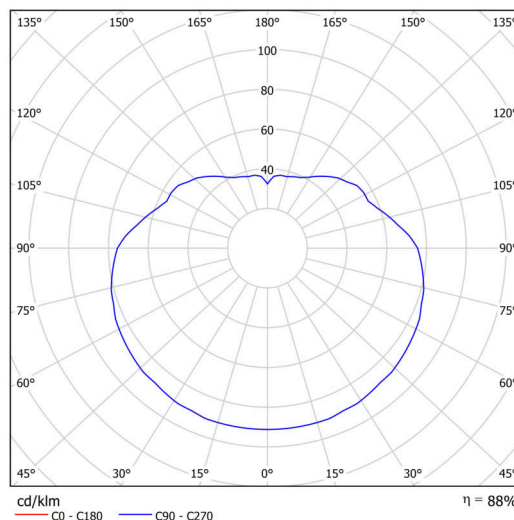

ISIS P4 PM

Kód produktu: ISI64557

Typ: LED-5L07E900Z11/PM4/a3/NK1W NL 4K##

Krátký popis svítidla: Nerez leštěné závěsné LED svítidlo nouzové kombinované a PMMA stínidlo.

Technické

Typy svítidel	Nouzové kombinované
Typ montáže	závěsné - tyč
Materiál základny	nerez ocel
Materiál stínidla	lesklý polymethylmetakrylát
Barva základny	nerez leštěná
Barva stínidla	bílá
Držení stínidla	ocelový držák
Umístění montáže	strop
Šířka	500 mm
Délka	500 mm
Výška	500 mm
Průměr	ø 500 mm
Délka závěsu	600 mm
Montážní otvor	none
Kabelový vstup	není
Energetická třída	D
Rázová pevnost	IK06
Provozní teplota	od 0°C do +30°C

Elektrické

Příkon	41 W
Stupeň krytí	IP40
Objemka	LED modul
Typ baterií	NiCd
Čas nouze	3 hod
Svorkovnice	není
Počet svítidel na jistič B10A	25 ks
Počet svítidel na jistič B16A	43 ks
Počet svítidel na jistič C10A	29 ks
Počet svítidel na jistič C16A	52 ks

Světelné

Světelný tok svítidla	6120 lm
Světelný tok zdroje	6960 lm
Světelný tok zdroje v nouzovém režimu	150 lm
Měrný výkon	149 lm/W
Teplota	4000 K
Životnost LED L80/B10	100000 hod
CRI	Ra80
MacAdam	3
Fotobiologická bezpečnost svítidla dle EN 62471 (Blue light hazard)	Risk group 0

Eulum data pro výpočtové programy jsou k dispozici na