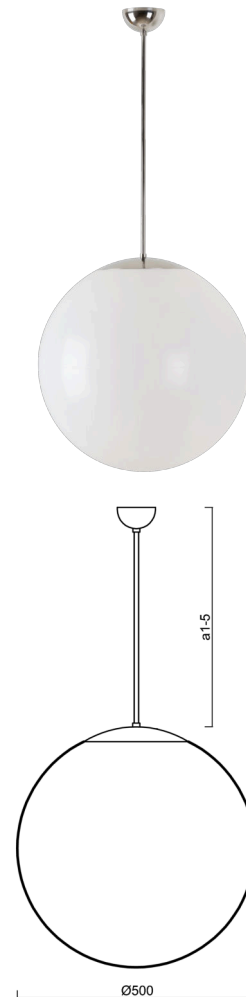

## ISIS P4 PM

---

LED-5L07E900Z11/PM4/a2/NK1W NL 4K##

[WWW.OSMONT.CZ](http://WWW.OSMONT.CZ)

## ISIS P4 PM

Kód produktu: ISI64556

Typ: LED-5L07E900Z11/PM4/a2/NK1W NL 4K##

Krátký popis svítidla: Nerez leštěné závěsné LED svítidlo nouzové kombinované a PMMA stínidlo.

### Technické

Typy svítidel	Nouzové kombinované
Typ montáže	závěsné - tyč
Materiál základny	nerez ocel
Materiál stínidla	lesklý polymethylmetakrylát
Barva základny	nerez leštěná
Barva stínidla	bílá
Držení stínidla	ocelový držák
Umístění montáže	strop
Šířka	500 mm
Délka	500 mm
Výška	500 mm
Průměr	Ø 500 mm
Délka závěsu	400 mm
Montážní otvor	none
Kabelový vstup	není
Energetická třída	D
Rázová pevnost	IK06
Provozní teplota	od 0°C do +30°C

### Světelné

Světelný tok svítidla	6120 lm
Světelný tok zdroje	6960 lm
Světelný tok zdroje v nouzovém režimu	150 lm
Měrný výkon	149 lm/W
Teplota	4000 K
Životnost LED L80/B10	100000 hod
CRI	Ra80
MacAdam	3
Fotobiologická bezpečnost svítidla dle EN 62471 (Blue light hazard)	Risk group 0