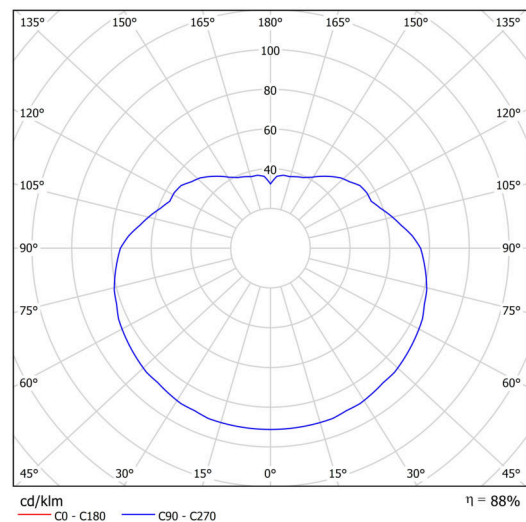

ISIS P4 PM

Kód produktu: ISI64556

Typ: LED-5L07E900Z11/PM4/a2/NK1W NL 4K##

Krátký popis svítidla: Nerez leštěné závěsné LED svítidlo nouzové kombinované a PMMA stínidlo.

Technické

Typy svítidel	Nouzové kombinované
Typ montáže	závěsné - tyč
Materiál základny	nerez ocel
Materiál stínidla	lesklý polymethylmetakrylát
Barva základny	nerez leštěná
Barva stínidla	bílá
Držení stínidla	ocelový držák
Umístění montáže	strop
Šířka	500 mm
Délka	500 mm
Výška	500 mm
Průměr	Ø 500 mm
Délka závěsu	400 mm
Montážní otvor	none
Kabelový vstup	není
Energetická třída	D
Rázová pevnost	IK06
Provozní teplota	od 0°C do +30°C

Elektrické

Příkon	41 W
Stupeň krytí	IP40
Objemka	LED modul
Typ baterií	NiCd
Čas nouze	3 hod
Svorkovnice	není
Počet svítidel na jistič B10A	25 ks
Počet svítidel na jistič B16A	43 ks
Počet svítidel na jistič C10A	29 ks
Počet svítidel na jistič C16A	52 ks

Světelné

Světelný tok svítidla	6120 lm
Světelný tok zdroje	6960 lm
Světelný tok zdroje v nouzovém režimu	150 lm
Měrný výkon	149 lm/W
Teplota	4000 K
Životnost LED L80/B10	100000 hod
CRI	Ra80
MacAdam	3
Fotobiologická bezpečnost svítidla dle EN 62471 (Blue light hazard)	Risk group 0

Eulum data pro výpočtové programy jsou k dispozici na