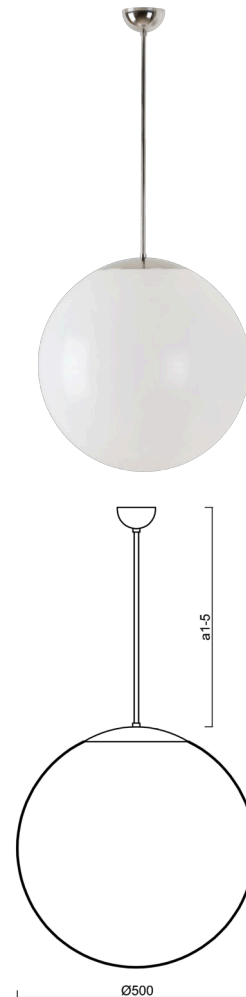

ISIS P4 PM

LED-5L07E900Z11/PM4/a1/NK1W NL 4K##

WWW.OSMONT.CZ

ISIS P4 PM

Kód produktu: ISI64555

Typ: LED-5L07E900Z11/PM4/a1/NK1W NL 4K##

Krátký popis svítidla: Nerez leštěné závěsné LED svítidlo nouzové kombinované a PMMA stínidlo.

Technické

Typy svítidel	Nouzové kombinované
Typ montáže	závěsné - tyč
Materiál základny	nerez ocel
Materiál stínidla	lesklý polymethylmetakrylát
Barva základny	nerez leštěná
Barva stínidla	bílá
Držení stínidla	ocelový držák
Umístění montáže	strop
Šířka	500 mm
Délka	500 mm
Výška	500 mm
Průměr	ø 500 mm
Délka závěsu	200 mm
Montážní otvor	none
Kabelový vstup	není
Energetická třída	D
Rázová pevnost	IK06
Provozní teplota	od 0°C do +30°C

Světelné

Světelný tok svítidla	6120 lm
Světelný tok zdroje	6960 lm
Světelný tok zdroje v nouzovém režimu	150 lm
Měrný výkon	149 lm/W
Teplota	4000 K
Životnost LED L80/B10	100000 hod
CRI	Ra80
MacAdam	3
Fotobiologická bezpečnost svítidla dle EN 62471 (Blue light hazard)	Risk group 0