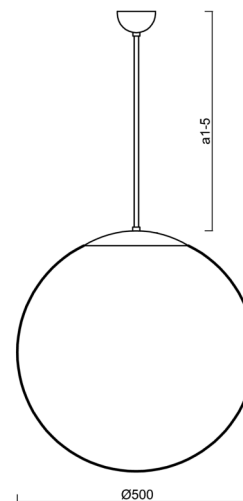

ISIS P4 PM

Kód produktu: ISI64554

Typ: LED-5L07E900Z11/PM4/a5 NL DALI 4K##

Krátký popis svítidla: Nerez leštěné závěsné LED svítidlo DALI a PMMA stínidlo.

Technické

Typy svítidel	Stmívatelné
Typ montáže	závěsné - tyč
Materiál základny	nerez ocel
Materiál stínidla	lesklý polymethylmetakrylát
Barva základny	nerez leštěná
Barva stínidla	bílá
Držení stínidla	ocelový držák
Umístění montáže	strop
Šířka	500 mm
Délka	500 mm
Výška	500 mm
Průměr	ø 500 mm
Délka závěsu	1000 mm
Montážní otvor	none
Kabelový vstup	není
Energetická třída	D
Rázová pevnost	IK06
Provozní teplota	od -20°C do +30°C

Elektrické

Příkon	41 W
Stupeň krytí	IP40
Objímka	LED modul
Svorkovnice	není
Počet svítidel na jistič B10A	14 ks
Počet svítidel na jistič B16A	23 ks
Počet svítidel na jistič C10A	23 ks
Počet svítidel na jistič C16A	38 ks

Světelné

Světelný tok svítidla	6120 lm
Světelný tok zdroje	6960 lm
Měrný výkon	149 lm/W
Teplota	4000 K
Životnost LED L80/B10	100000 hod
CRI	Ra80
MacAdam	3
Fotobiologická bezpečnost svítidla dle EN 62471 (Blue light hazard)	Risk group 0

Eulum data pro výpočtové programy jsou k dispozici na www.osmont.cz.