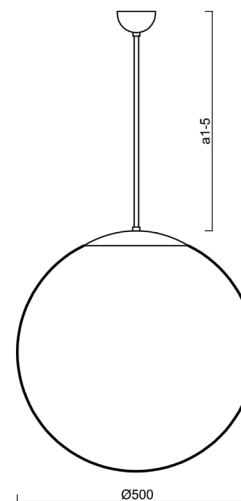

ISIS P4 PM

Kód produktu: ISI64553

Typ: LED-5L07E900Z11/PM4/a4 NL DALI 4K##

Krátký popis svítidla: Nerez leštěné závěsné LED svítidlo DALI a PMMA stínidlo.

Technické

Typy svítidel	Stmívatelné
Typ montáže	závěsné - tyč
Materiál základny	nerez ocel
Materiál stínidla	lesklý polymethylmetakrylát
Barva základny	nerez leštěná
Barva stínidla	bílá
Držení stínidla	ocelový držák
Umístění montáže	strop
Šířka	500 mm
Délka	500 mm
Výška	500 mm
Průměr	ø 500 mm
Délka závěsu	800 mm
Montážní otvor	none
Kabelový vstup	není
Energetická třída	D
Rázová pevnost	IK06
Provozní teplota	od -20°C do +30°C

Elektrické

Příkon	41 W
Stupeň krytí	IP40
Objímka	LED modul
Svorkovnice	není
Počet svítidel na jistič B10A	14 ks
Počet svítidel na jistič B16A	23 ks
Počet svítidel na jistič C10A	23 ks
Počet svítidel na jistič C16A	38 ks

Světelné

Světelný tok svítidla	6120 lm
Světelný tok zdroje	6960 lm
Měrný výkon	149 lm/W
Teplota	4000 K
Životnost LED L80/B10	100000 hod
CRI	Ra80
MacAdam	3
Fotobiologická bezpečnost svítidla dle EN 62471 (Blue light hazard)	Risk group 0

Eulum data pro výpočtové programy jsou k dispozici na www.osmont.cz.