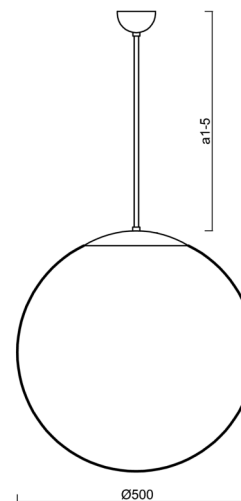

ISIS P4 PM

Kód produktu: ISI64551

Typ: LED-5L07E900Z11/PM4/a2 NL DALI 4K##

Krátký popis svítidla: Nerez leštěné závěsné LED svítidlo DALI a PMMA stínidlo.

Technické

Typy svítidel	Stmívatelné
Typ montáže	závěsné - tyč
Materiál základny	nerez ocel
Materiál stínidla	lesklý polymethylmetakrylát
Barva základny	nerez leštěná
Barva stínidla	bílá
Držení stínidla	ocelový držák
Umístění montáže	strop
Šířka	500 mm
Délka	500 mm
Výška	500 mm
Průměr	ø 500 mm
Délka závěsu	400 mm
Montážní otvor	none
Kabelový vstup	není
Energetická třída	D
Rázová pevnost	IK06
Provozní teplota	od -20°C do +30°C

Elektrické

Příkon	41 W
Stupeň krytí	IP40
Objímka	LED modul
Svorkovnice	není
Počet svítidel na jistič B10A	14 ks
Počet svítidel na jistič B16A	23 ks
Počet svítidel na jistič C10A	23 ks
Počet svítidel na jistič C16A	38 ks

Světelné

Světelný tok svítidla	6120 lm
Světelný tok zdroje	6960 lm
Měrný výkon	149 lm/W
Teplota	4000 K
Životnost LED L80/B10	100000 hod
CRI	Ra80
MacAdam	3
Fotobiologická bezpečnost svítidla dle EN 62471 (Blue light hazard)	Risk group 0

Eulum data pro výpočtové programy jsou k dispozici na www.osmont.cz.