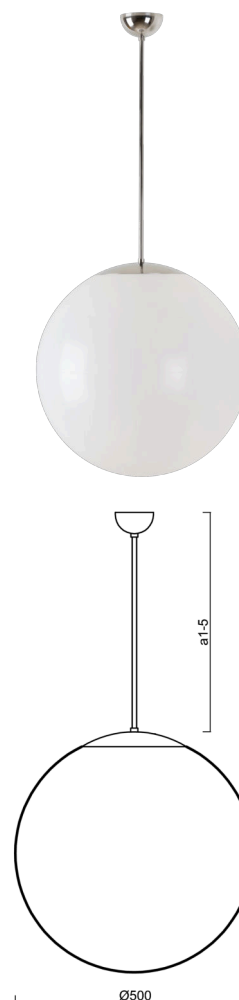

ISIS P4 PM

Kód produktu: ISI64549

Typ: LED-5L07E900Z11/PM4/a5 NL 4K##

Krátký popis svítidla: Nerez leštěné závěsné LED svítidlo ON/OFF a PMMA stínidlo.

Technické

Typy svítidel	Klasické on/off
Typ montáže	závěsné - tyč
Materiál základny	nerez ocel
Materiál stínidla	lesklý polymethylmetakrylát
Barva základny	nerez leštěná
Barva stínidla	bílá
Držení stínidla	ocelový držák
Umístění montáže	strop
Šířka	500 mm
Délka	500 mm
Výška	500 mm
Průměr	Ø 500 mm
Délka závěsu	1000 mm
Montážní otvor	none
Kabelový vstup	není
Energetická třída	D
Rázová pevnost	IK06
Provozní teplota	od -20°C do +30°C

Elektrické

Příkon	41 W
Stupeň krytí	IP40
Objímka	LED modul
Svorkovnice	není
Počet svítidel na jistič B10A	35 ks
Počet svítidel na jistič B16A	65 ks
Počet svítidel na jistič C10A	35 ks
Počet svítidel na jistič C16A	65 ks

Světelné

Světelný tok svítidla	6120 lm
Světelný tok zdroje	6960 lm
Měrný výkon	149 lm/W
Teplota	4000 K
Životnost LED L80/B10	100000 hod
CRI	Ra80
MacAdam	3
Fotobiologická bezpečnost svítidla dle EN 62471 (Blue light hazard)	Risk group 0

Eulum data pro výpočtové programy jsou k dispozici na www.osmont.cz.