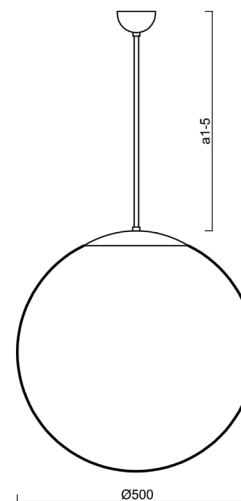

ISIS P4 PM

Kód produktu: ISI64548

Typ: LED-5L07E900Z11/PM4/a4 NL 4K##

Krátký popis svítidla: Nerez leštěné závěsné LED svítidlo ON/OFF a PMMA stínidlo.

Technické

Typy svítidel	Klasické on/off
Typ montáže	závěsné - tyč
Materiál základny	nerez ocel
Materiál stínidla	lesklý polymethylmetakrylát
Barva základny	nerez leštěná
Barva stínidla	bílá
Držení stínidla	ocelový držák
Umístění montáže	strop
Šířka	500 mm
Délka	500 mm
Výška	500 mm
Průměr	Ø 500 mm
Délka závěsu	800 mm
Montážní otvor	none
Kabelový vstup	není
Energetická třída	D
Rázová pevnost	IK06
Provozní teplota	od -20°C do +30°C

Elektrické

Příkon	41 W
Stupeň krytí	IP40
Objímka	LED modul
Svorkovnice	není
Počet svítidel na jistič B10A	35 ks
Počet svítidel na jistič B16A	65 ks
Počet svítidel na jistič C10A	35 ks
Počet svítidel na jistič C16A	65 ks

Světelné

Světelný tok svítidla	6120 lm
Světelný tok zdroje	6960 lm
Měrný výkon	149 lm/W
Teplota	4000 K
Životnost LED L80/B10	100000 hod
CRI	Ra80
MacAdam	3
Fotobiologická bezpečnost svítidla dle EN 62471 (Blue light hazard)	Risk group 0

Eulum data pro výpočtové programy jsou k dispozici na www.osmont.cz.